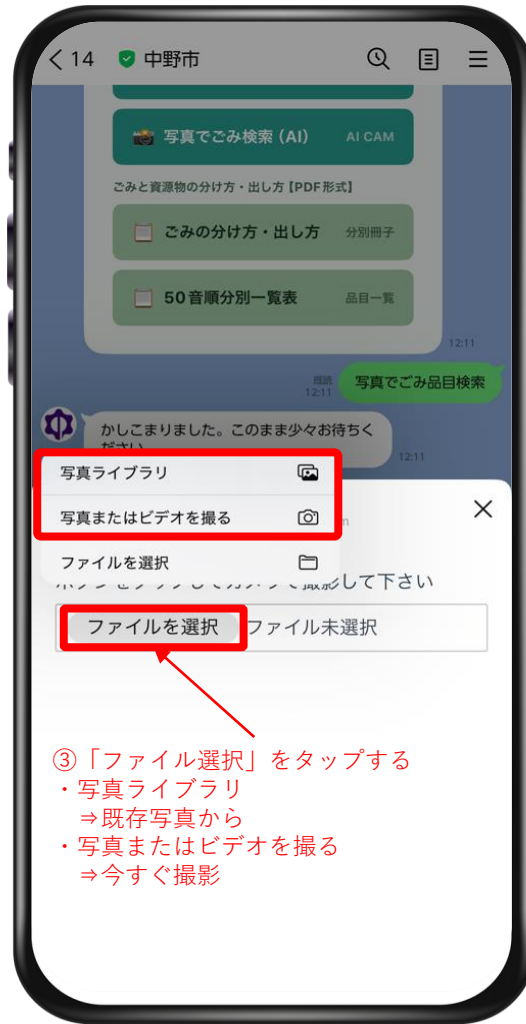

# 中野市LINE公式アカウントを活用した「ごみ品目検索」操作手順書

機能② 写真でごみ品目検索 写真からAIがごみの品目を判定 → 判定した品目から「ごみ品目検索」が可能

①サブメニューから「写真でごみ品目検索 (AI)」をタップ

②カメラを起動をタップ

③「ファイル選択」をタップする  
・写真ライブラリ  
⇒ 既存写真から  
・写真またはビデオを撮る  
⇒ 今すぐ撮影

⑤「写真を使用」をタップ

# 中野市LINE公式アカウントを活用した「ごみ品目検索」操作手順書

機能② 写真でごみ品目検索 写真からAIがごみの品目を判定 → 判定した品目から「ごみ品目検索」が可能

※写真判定 (AI) は

⑩【機能①】同様に「分け方・出し方」が応答

⑥「以上」をタップ

⑧判定された品目から【機能①】ごみ品目検索が起動  
該当の項目をタップ

⑩「終了」ボタンを押すと  
検索終了

※ごみ品目検索後、「他にはありますか?」と表示され、  
連続で検索することができるが、文字検索のみの対応