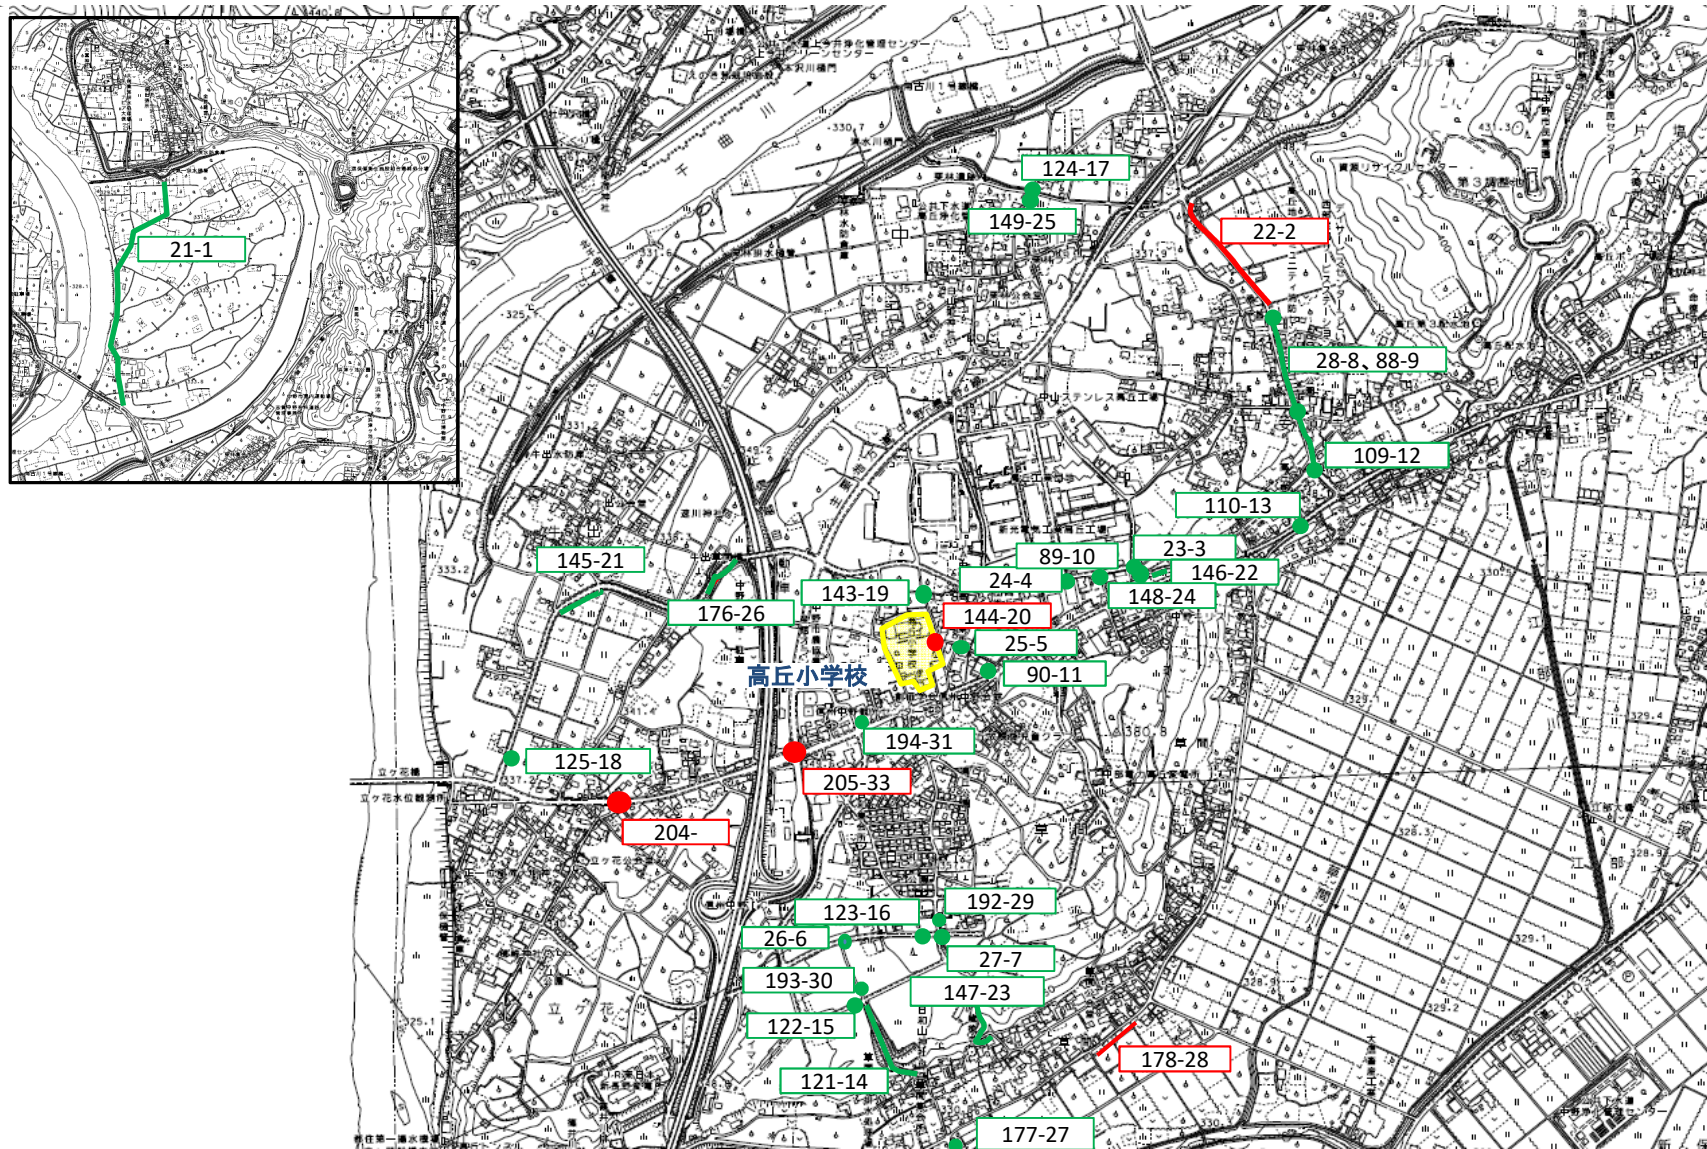

- 一、● 対策箇所
- 一、● 対策済箇所

長野県 中野市 (通学路安全プログラム対策箇所)

中野小学校

- 一、● 対策箇所
- 一、● 対策済箇所

長野県 中野市 (通学路安全プログラム対策箇所)

日野小学校

- 一、● 対策箇所
- 一、● 対策済箇所

長野県 ナカノシ 中野市 (通学路安全プログラム対策箇所)

延徳小学校

- 一、● 対策箇所
- 一、● 対策済箇所

長野県 中野市 (通学路安全プログラム対策箇所)

平野小学校

- 一、● 対策箇所
- 一、● 対策済箇所

長野県 中野市 (通学路安全プログラム対策箇所)

高丘小学校

- 一、● 対策箇所
- 一、● 対策済箇所

- 一、● 対策箇所
- 一、● 対策済箇所

長野県 ナカノシ 中野市 (通学路安全プログラム対策箇所)

高社小学校(倭)

木島平村

- 一、● 対策箇所
- 一、● 対策済箇所

長野県 ナカノシ 中野市 (通学路安全プログラム対策箇所)

豊田小学校、豊田中学校(旧豊井小)

- 一、● 対策箇所
- 一、● 対策済箇所

長野県 ナカノシ 中野市 (通学路安全プログラム対策箇所)

旧永田小学校

飯 綱 町

- 一、● 対策箇所
- 一、● 対策済箇所

長野県 ナカノシ 中野市 (通学路安全プログラム対策箇所)

南宮中学校

- 一、● 対策箇所
- 一、● 対策済箇所

長野県 中野市 (通学路安全プログラム対策箇所)