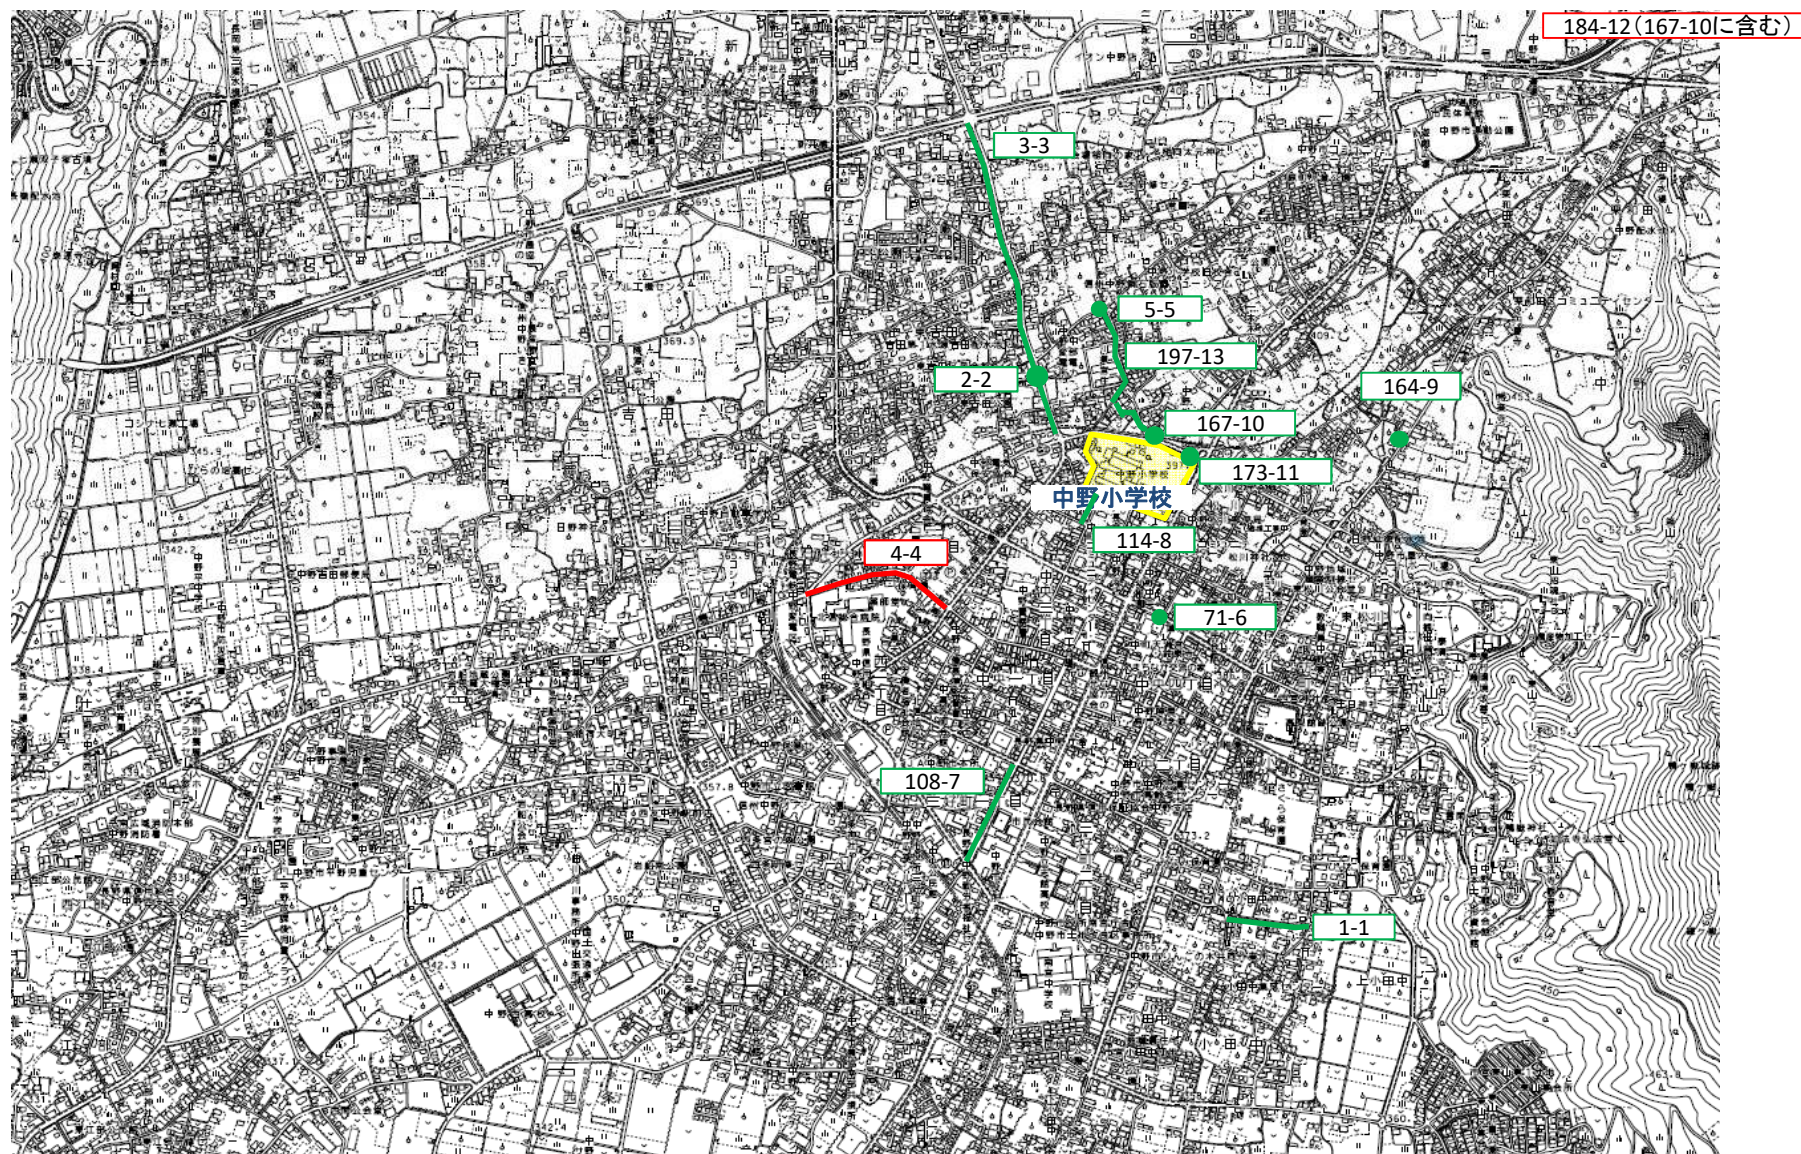

- 一、● 対策箇所
- 一、● 対策済箇所

長野県 中野市 (通学路安全プログラム対策箇所)

中野小学校

- 一、● 対策箇所
- 一、● 対策済箇所

長野県 中野市 (通学路安全プログラム対策箇所)

日野小学校

- 一、● 対策箇所
- 一、● 対策済箇所

長野県 ナカノシ 中野市 (通学路安全プログラム対策箇所)

延徳小学校

- 一、● 対策箇所
- 一、● 対策済箇所

長野県 中野市 (通学路安全プログラム対策箇所)

平野小学校

- 一、● 対策箇所
- 一、● 対策済箇所

長野県 中野市 (通学路安全プログラム対策箇所)

高丘小学校

- 一、● 対策箇所
- 一、● 対策済箇所

- 一、● 対策箇所
- 一、● 対策済箇所

長野県 ナカノシ 中野市 (通学路安全プログラム対策箇所)

高社小学校(倭)

木島平村

- 一、● 対策箇所
- 一、● 対策済箇所

長野県 ナカノシ 中野市 (通学路安全プログラム対策箇所)

豊田小学校、豊田中学校(旧豊井小)

- 一、● 対策箇所
- 一、● 対策済箇所

長野県 ナカノシ 中野市 (通学路安全プログラム対策箇所)

旧永田小学校

飯 綱 町

- 一、● 対策箇所
- 一、● 対策済箇所

長野県 ナカノシ 中野市 (通学路安全プログラム対策箇所)

南宮中学校

- 一、● 対策箇所
- 一、● 対策済箇所

長野県 中野市 (通学路安全プログラム対策箇所)