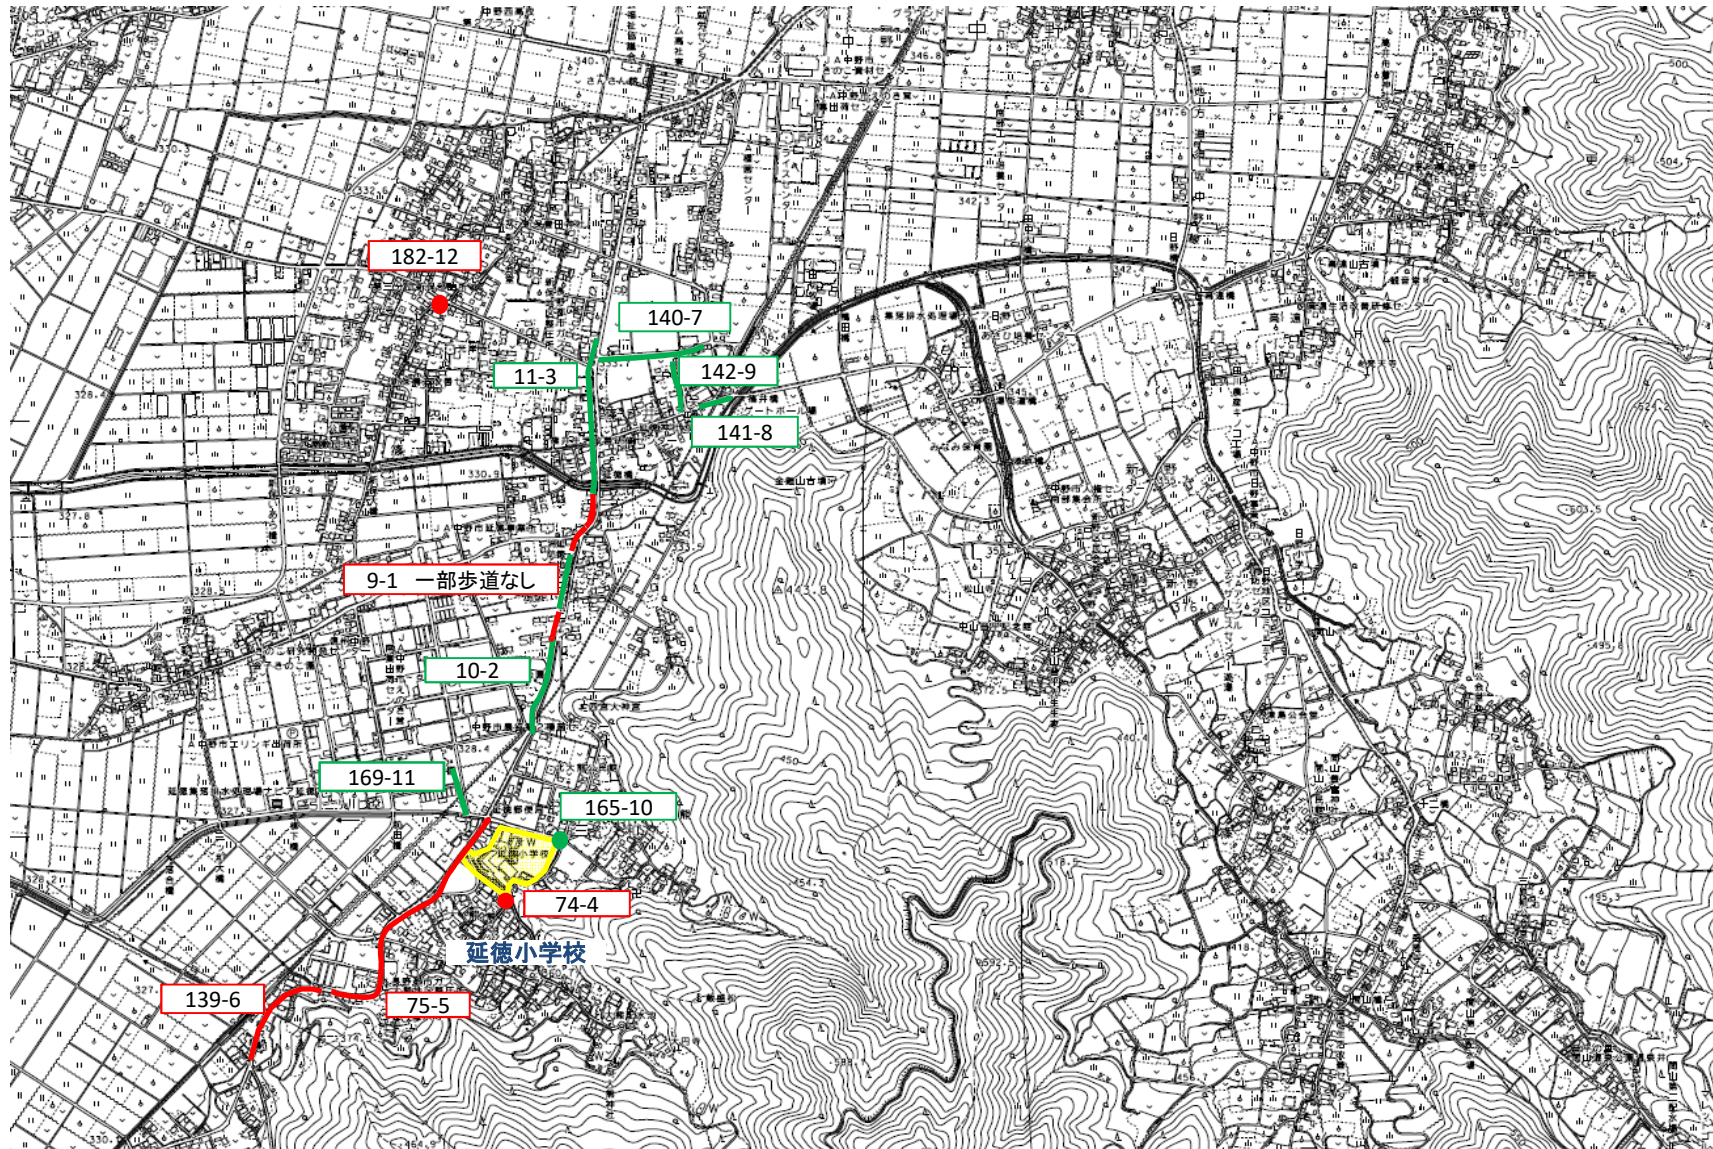

- 一、● 対策箇所
- 一、● 対策済箇所

長野県 中野市 (通学路安全プログラム対策箇所)

中野小学校

- 一、● 対策箇所
- 一、● 対策済箇所

長野県 中野市 (通学路安全プログラム対策箇所)

日野小学校

- 一、● 対策箇所
- 一、● 対策済箇所

長野県 ナカノシ 中野市 (通学路安全プログラム対策箇所)

延徳小学校

- 一、● 対策箇所
- 一、● 対策済箇所

長野県 中野市 (通学路安全プログラム対策箇所)

平野小学校

- 一、● 対策箇所
- 一、● 対策済箇所

長野県 中野市 (通学路安全プログラム対策箇所)

高丘小学校

- 一、● 対策箇所
- 一、● 対策済箇所

- 一、● 対策箇所
- 一、● 対策済箇所

長野県 ナカノシ 中野市 (通学路安全プログラム対策箇所)

高社小学校(倭)

木島平村

- 一、● 対策箇所
- 一、● 対策済箇所

長野県 ナカノシ 中野市 (通学路安全プログラム対策箇所)

豊田小学校、豊田中学校(旧豊井小)

- 一、● 対策箇所
- 一、● 対策済箇所

長野県 ナカノシ 中野市 (通学路安全プログラム対策箇所)

旧永田小学校

飯 綱 町

- 一、● 対策箇所
- 一、● 対策済箇所

長野県 ナカノシ 中野市 (通学路安全プログラム対策箇所)

南宮中学校

- 一、● 対策箇所
- 一、● 対策済箇所

長野県 中野市 (通学路安全プログラム対策箇所)