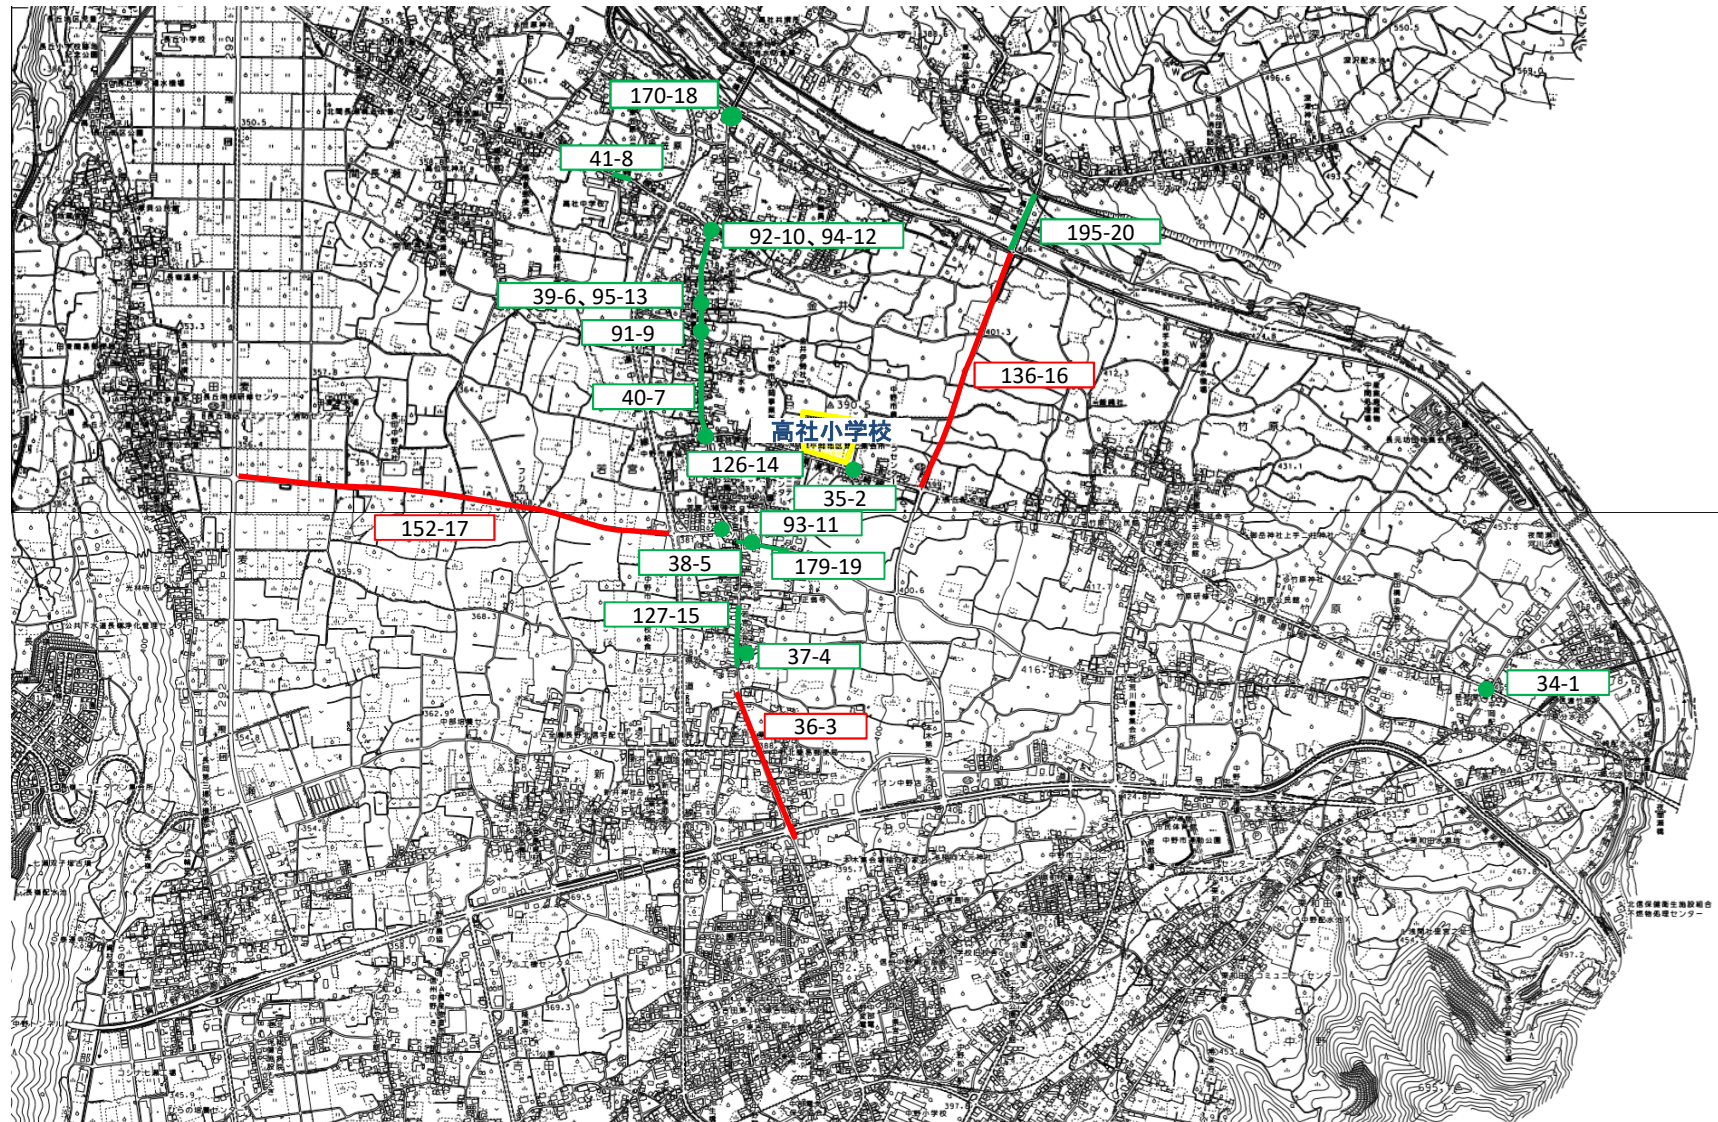

- 一、● 対策箇所
- 一、● 対策済箇所

長野県 中野市 (通学路安全プログラム対策箇所)

中野小学校

- 一、● 対策箇所
- 一、● 対策済箇所

長野県 中野市 (通学路安全プログラム対策箇所)

日野小学校

- 一、● 対策箇所
- 一、● 対策済箇所

長野県 ナカノシ 中野市 (通学路安全プログラム対策箇所)

長野県 ナカノシ 中野市 (通学路安全プログラム対策箇所)

高社小学校(長丘)

- 一、● 対策箇所
- 一、● 対策済箇所

長野県 ナカノシ 中野市 (通学路安全プログラム対策箇所)

高社小学校(平岡)

- 一、● 対策箇所
- 一、● 対策済箇所

長野県 ナカノシ 中野市 (通学路安全プログラム対策箇所)

高社小学校(科野)

- 一、● 対策箇所
- 一、● 対策済箇所

長野県 ナカノシ 中野市 (通学路安全プログラム対策箇所)

高社小学校(倭)

木島平村

- 一、● 対策箇所
- 一、● 対策済箇所

長野県 ナカノシ 中野市 (通学路安全プログラム対策箇所)

豊田小学校、豊田中学校(旧豊井小)

- 一、● 対策箇所
- 一、● 対策済箇所

長野県 ナカノシ 中野市 (通学路安全プログラム対策箇所)

旧永田小学校

飯 綱 町

- 一、● 対策箇所
- 一、● 対策済箇所

長野県 ナカノシ 中野市 (通学路安全プログラム対策箇所)

南宮中学校

- 一、● 対策箇所
- 一、● 対策済箇所

長野県 中野市 (通学路安全プログラム対策箇所)