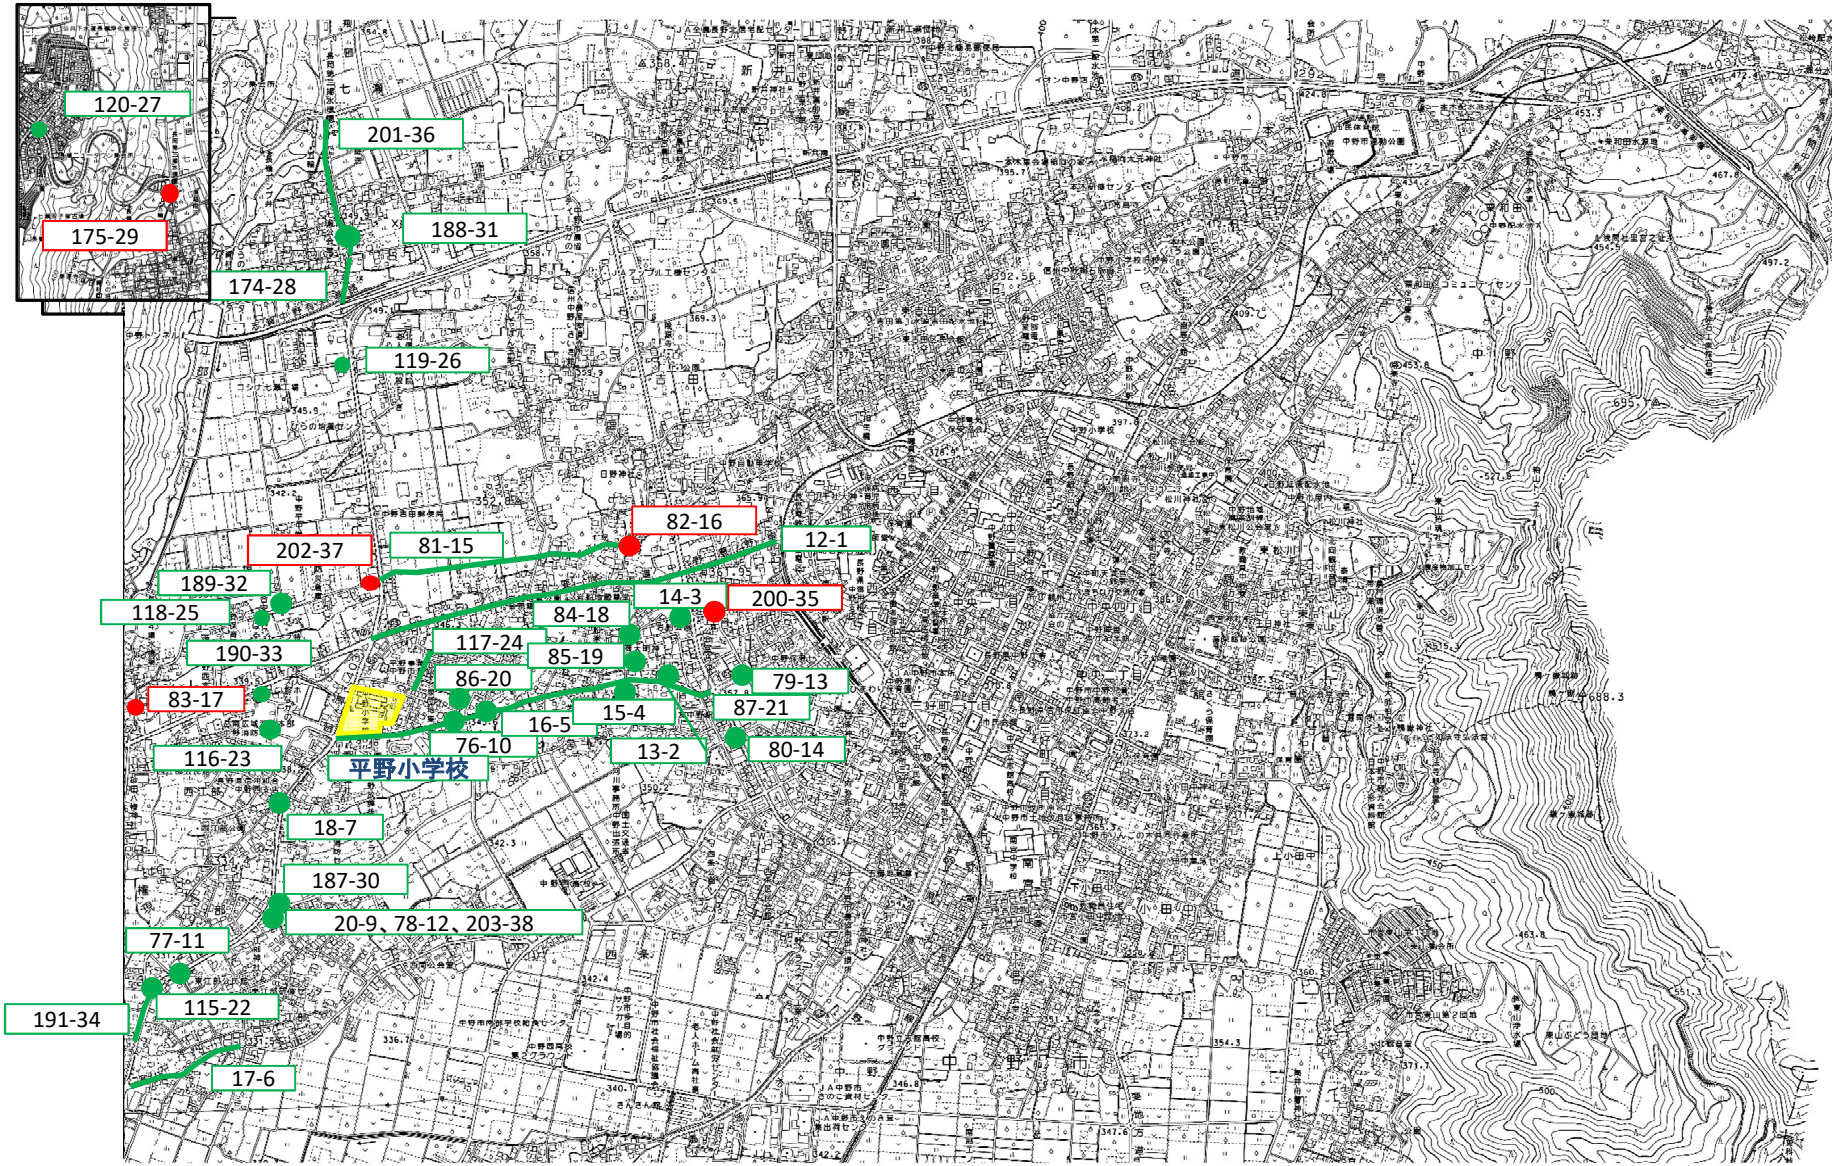

- 一、● 対策箇所
- 一、● 対策済箇所

長野県 中野市 (通学路安全プログラム対策箇所)

中野小学校

- 一、● 対策箇所
- 一、● 対策済箇所

長野県 中野市 (通学路安全プログラム対策箇所)

日野小学校

- 一、● 対策箇所
- 一、● 対策済箇所

長野県 ナカノシ 中野市 (通学路安全プログラム対策箇所)

延徳小学校

- 一、● 対策箇所
- 一、● 対策済箇所

長野県 中野市 (通学路安全プログラム対策箇所)

平野小学校

- 一、● 対策箇所
- 一、● 対策済箇所

長野県 中野市 (通学路安全プログラム対策箇所)

高丘小学校

- 一、● 対策箇所
- 一、● 対策済箇所

- 一、● 対策箇所
- 一、● 対策済箇所

長野県 ナカノシ 中野市 (通学路安全プログラム対策箇所)

高社小学校(倭)

木島平村

- 一、● 対策箇所
- 一、● 対策済箇所

長野県 ナカノシ 中野市 (通学路安全プログラム対策箇所)

豊田小学校、豊田中学校(旧豊井小)

- 一、● 対策箇所
- 一、● 対策済箇所

長野県 ナカノシ 中野市 (通学路安全プログラム対策箇所)

旧永田小学校

飯 綱 町

- 一、● 対策箇所
- 一、● 対策済箇所

長野県 ナカノシ 中野市 (通学路安全プログラム対策箇所)

南宮中学校

- 一、● 対策箇所
- 一、● 対策済箇所

長野県 中野市 (通学路安全プログラム対策箇所)