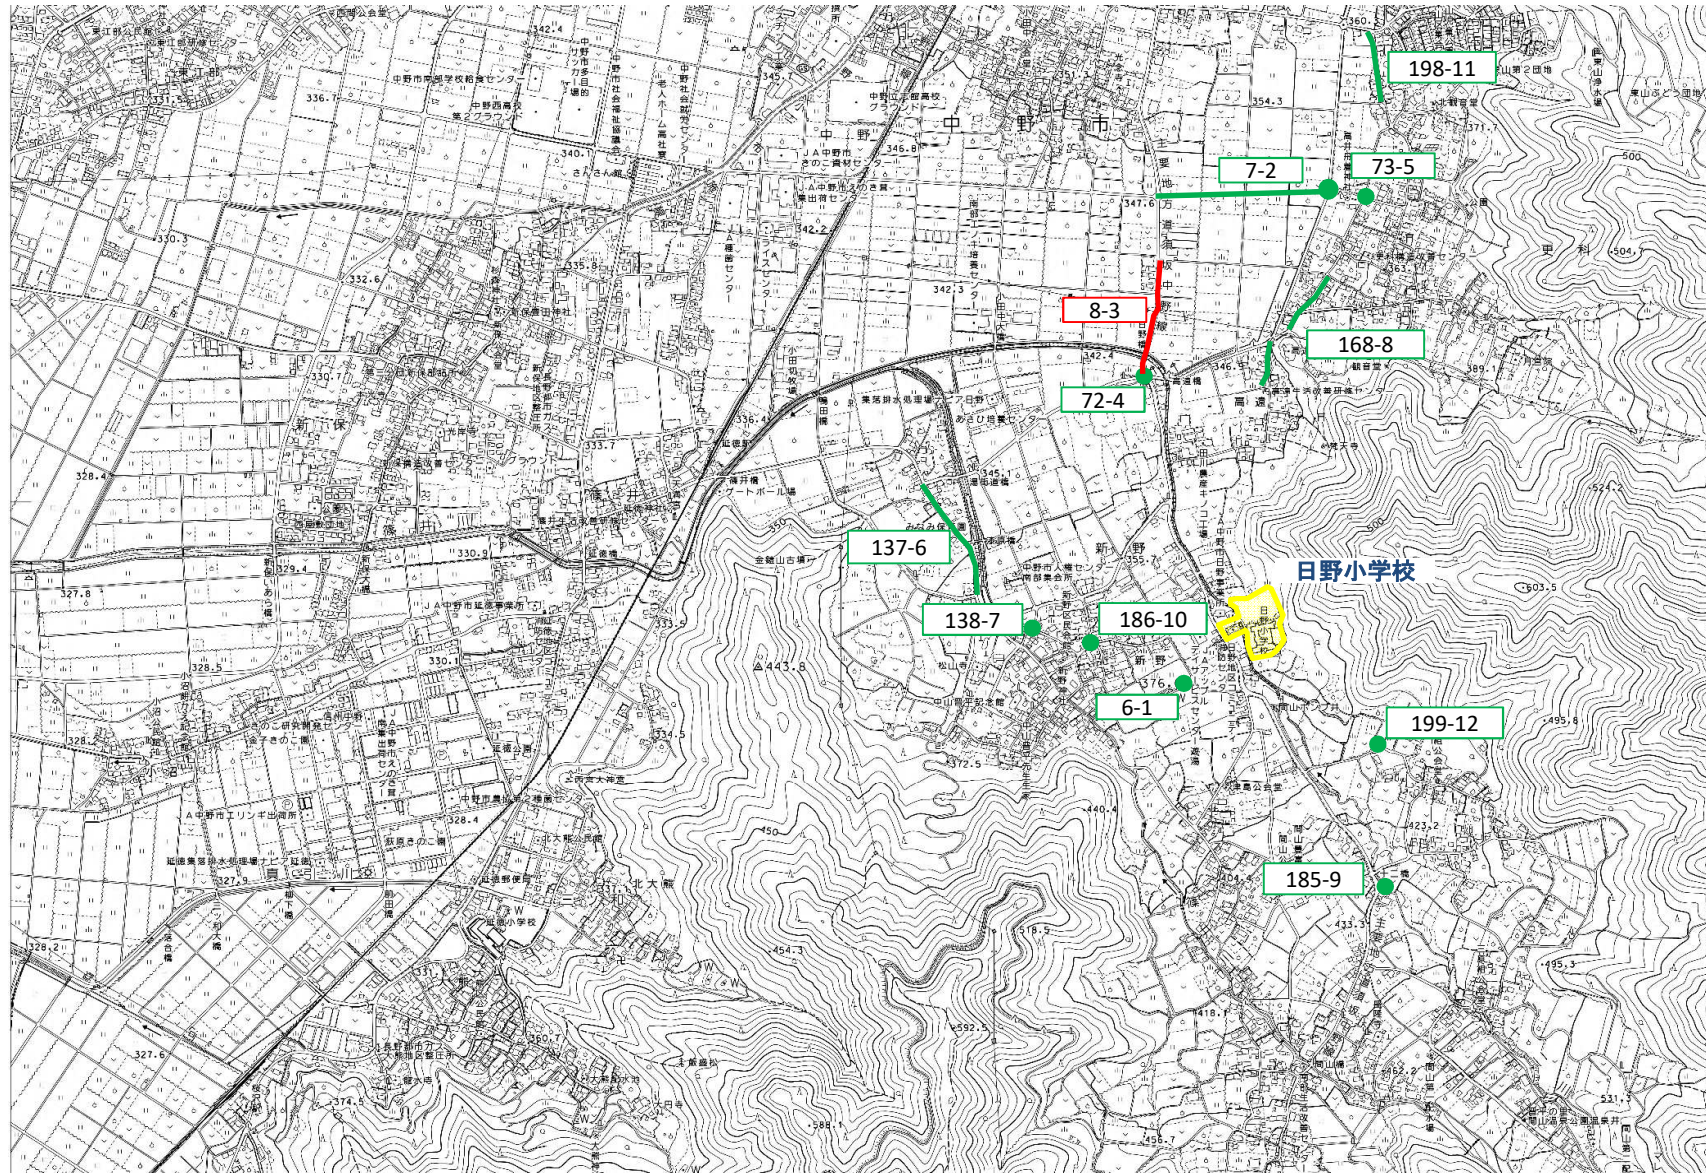

- 一、● 対策箇所
- 一、● 対策済箇所

長野県 中野市 (通学路安全プログラム対策箇所)

中野小学校

- 一、● 対策箇所
- 一、● 対策済箇所

長野県 中野市 (通学路安全プログラム対策箇所)

日野小学校

- 一、● 対策箇所
- 一、● 対策済箇所

長野県 ナカノシ 中野市 (通学路安全プログラム対策箇所)

延徳小学校

- 一、● 対策箇所
- 一、● 対策済箇所

長野県 中野市 (通学路安全プログラム対策箇所)

平野小学校

- 一、● 対策箇所
- 一、● 対策済箇所

長野県 中野市 (通学路安全プログラム対策箇所)

高丘小学校

- 一、● 対策箇所
- 一、● 対策済箇所

- 一、● 対策箇所
- 一、● 対策済箇所

長野県 ナカノシ 中野市 (通学路安全プログラム対策箇所)

高社小学校(倭)

木島平村

- 一、● 対策箇所
- 一、● 対策済箇所

長野県 ナカノシ 中野市 (通学路安全プログラム対策箇所)

豊田小学校、豊田中学校(旧豊井小)

- 一、● 対策箇所
- 一、● 対策済箇所

長野県 ナカノシ 中野市 (通学路安全プログラム対策箇所)

旧永田小学校

飯 綱 町

- 一、● 対策箇所
- 一、● 対策済箇所

長野県 ナカノシ 中野市 (通学路安全プログラム対策箇所)

南宮中学校

- 一、● 対策箇所
- 一、● 対策済箇所

長野県 中野市 (通学路安全プログラム対策箇所)