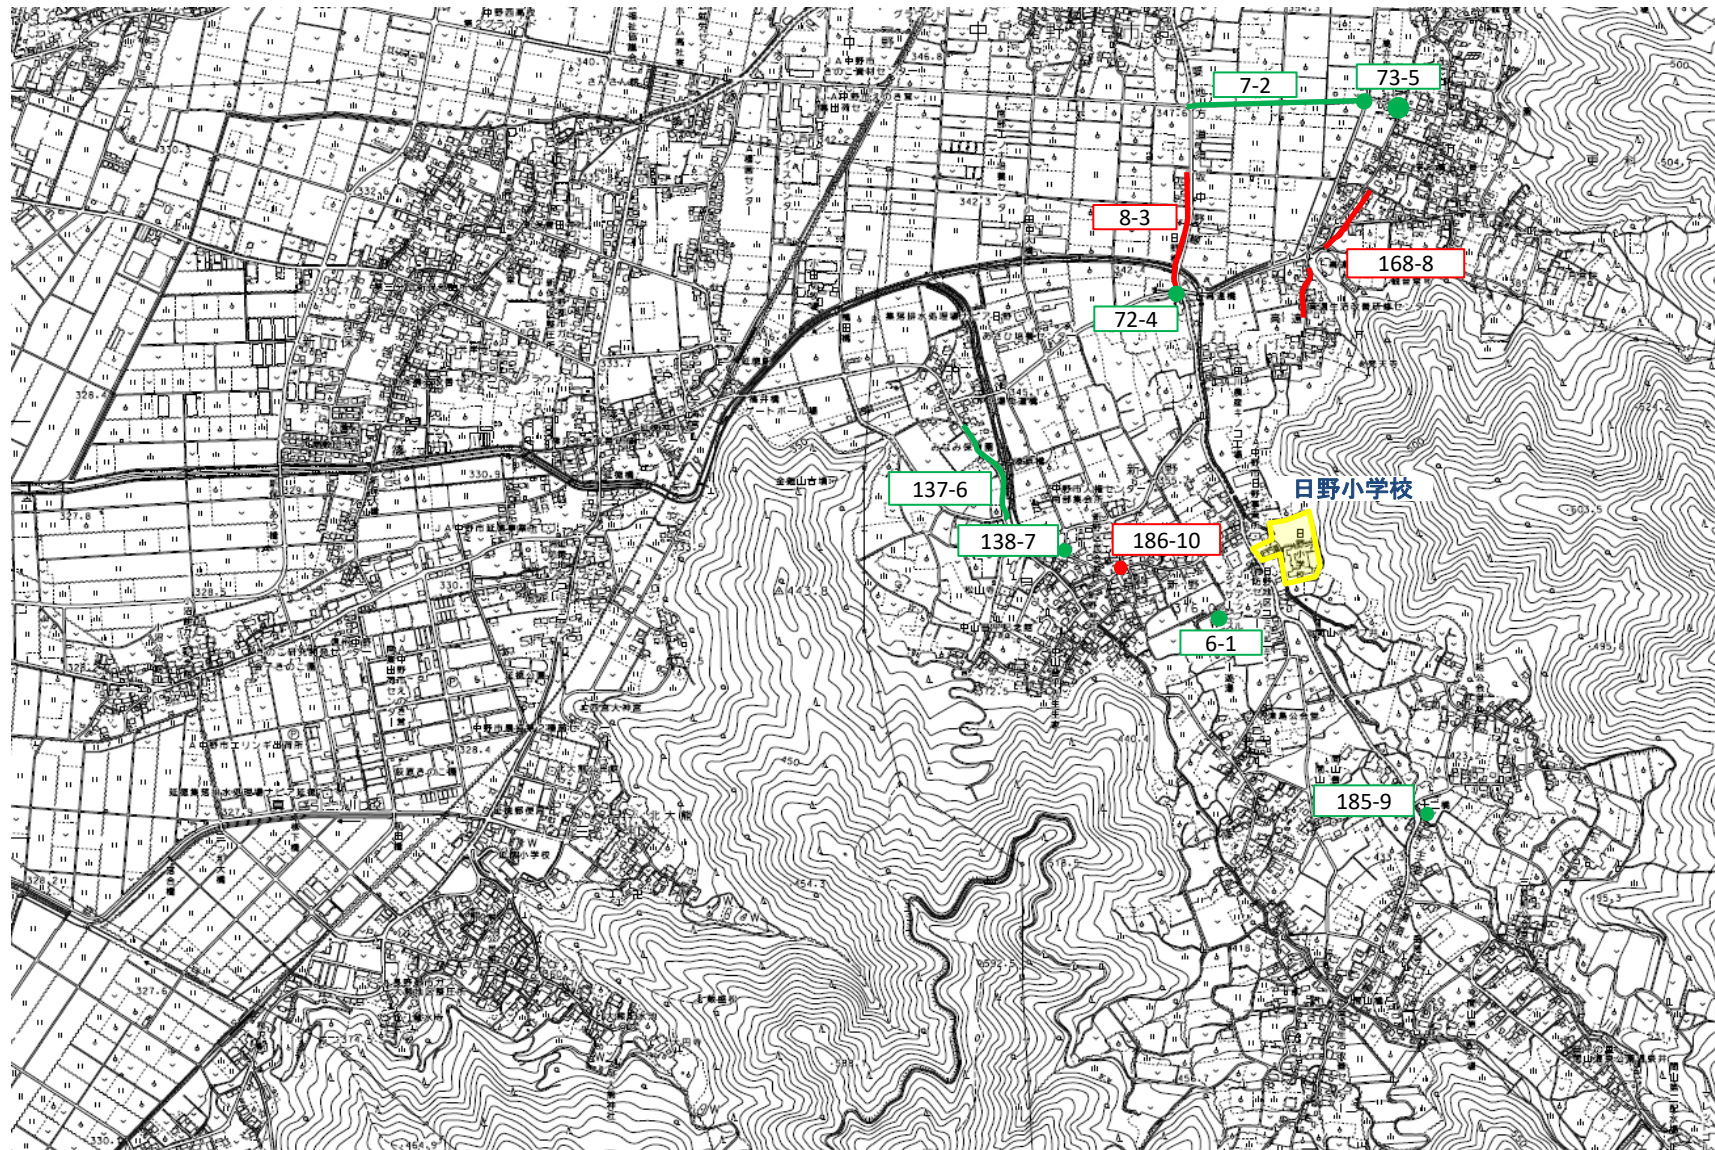

- 一、● 対策箇所
- 一、● 対策済箇所

長野県 中野市 (通学路安全プログラム対策箇所)

中野小学校

- 一、● 対策箇所
- 一、● 対策済箇所

長野県 中野市 (通学路安全プログラム対策箇所)

日野小学校

- 一、● 対策箇所
- 一、● 対策済箇所

長野県 ナカノシ 中野市 (通学路安全プログラム対策箇所)

延徳小学校

- 一、● 対策箇所
- 一、● 対策済箇所

長野県 ナカノシ 中野市 (通学路安全プログラム対策箇所)

平野小学校

- 一、● 対策箇所
- 一、● 対策済箇所

長野県 中野市 (通学路安全プログラム対策箇所)

高丘小学校

- 一、● 対策箇所
- 一、● 対策済箇所

山ノ内

- 一、● 対策箇所
- 一、● 対策済箇所

長野県 ナカノシ 中野市 (通学路安全プログラム対策箇所)

高社小学校(倭)

木島平村

- 一、● 対策箇所
- 一、● 対策済箇所

長野県 ナカノシ 中野市 (通学路安全プログラム対策箇所)

豊田小学校、豊田中学校(旧豊井小)

- 一、● 対策箇所
- 一、● 対策済箇所

長野県 ナカノシ 中野市 (通学路安全プログラム対策箇所)

旧永田小学校

飯 綱 町

- 一、● 対策箇所
- 一、● 対策済箇所

長野県 ナカノシ 中野市 (通学路安全プログラム対策箇所)

南宮中学校

- 一、● 対策箇所
- 一、● 対策済箇所