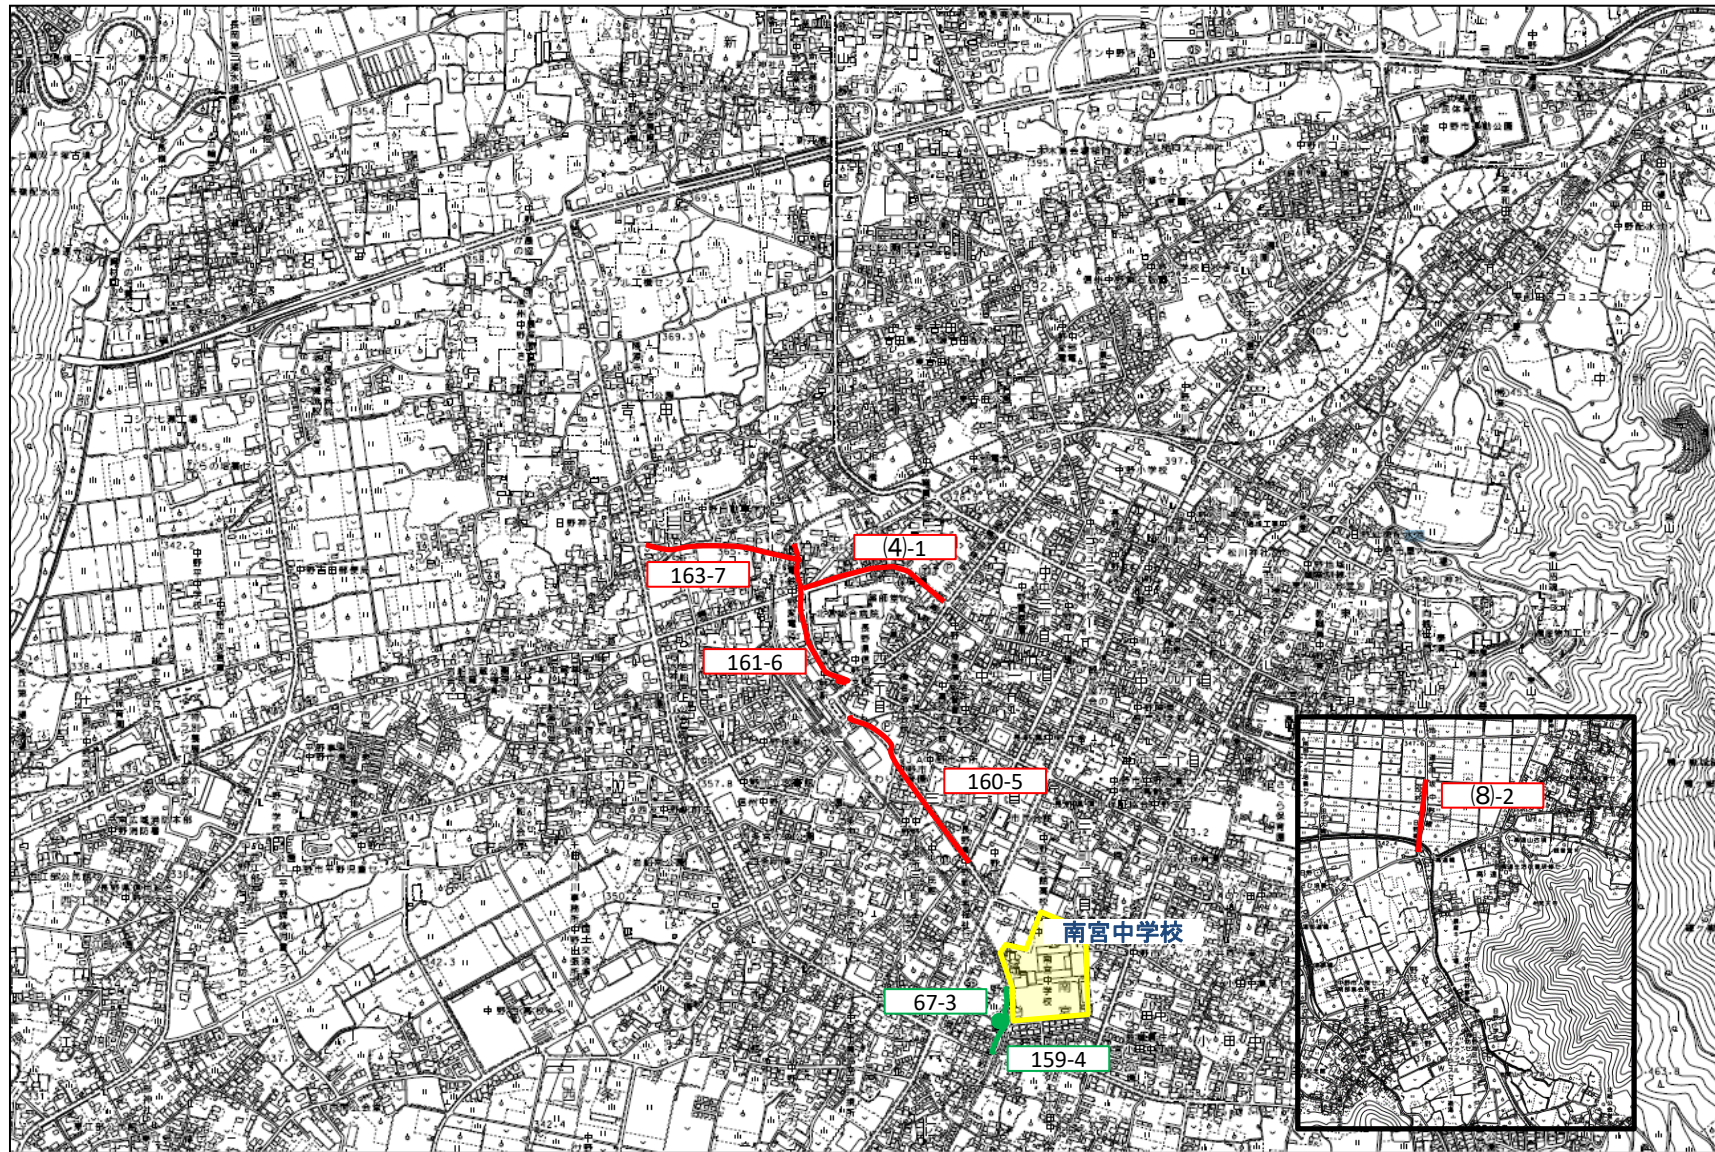

- 一、● 対策箇所
- 一、● 対策済箇所

長野県 中野市 (通学路安全プログラム対策箇所)

中野小学校

- 一、● 対策箇所
- 一、● 対策済箇所

長野県 中野市 (通学路安全プログラム対策箇所)

日野小学校

- 一、● 対策箇所
- 一、● 対策済箇所

長野県 ナカノシ 中野市 (通学路安全プログラム対策箇所)

延徳小学校

- 一、● 対策箇所
- 一、● 対策済箇所

長野県 ナカノシ 中野市 (通学路安全プログラム対策箇所)

平野小学校

- 一、● 対策箇所
- 一、● 対策済箇所

長野県 中野市 (通学路安全プログラム対策箇所)

高丘小学校

- 一、● 対策箇所
- 一、● 対策済箇所

山ノ内

- 一、● 対策箇所
- 一、● 対策済箇所

長野県 ナカノシ 中野市 (通学路安全プログラム対策箇所)

高社小学校(倭)

木島平村

- 一、● 対策箇所
- 一、● 対策済箇所

長野県 ナカノシ 中野市 (通学路安全プログラム対策箇所)

豊田小学校、豊田中学校(旧豊井小)

- 一、● 対策箇所
- 一、● 対策済箇所

長野県 ナカノシ 中野市 (通学路安全プログラム対策箇所)

旧永田小学校

飯 綱 町

- 一、● 対策箇所
- 一、● 対策済箇所

長野県 ナカノシ 中野市 (通学路安全プログラム対策箇所)

南宮中学校

- 一、● 対策箇所
- 一、● 対策済箇所