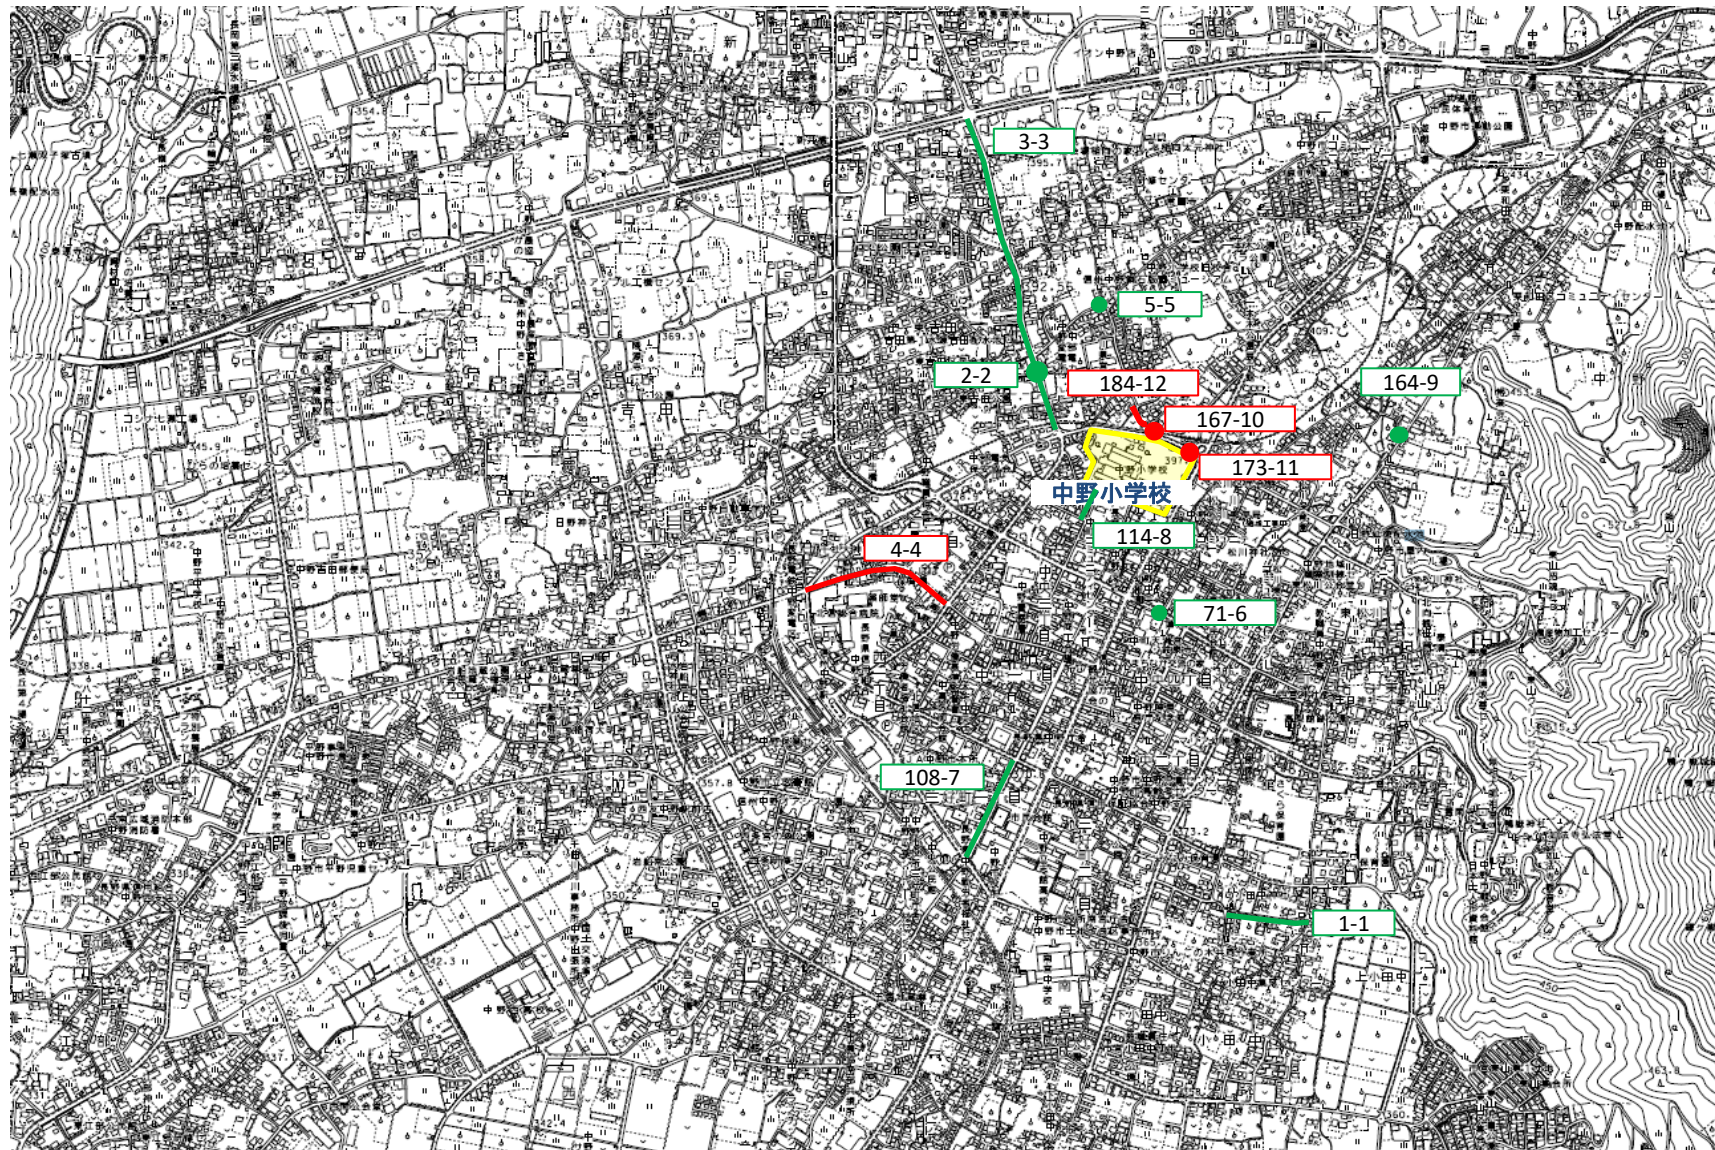

- 一、● 対策箇所
- 一、● 対策済箇所

長野県 中野市 (通学路安全プログラム対策箇所)

中野小学校

- 一、● 対策箇所
- 一、● 対策済箇所

長野県 中野市 (通学路安全プログラム対策箇所)

日野小学校

- 一、● 対策箇所
- 一、● 対策済箇所

長野県 ナカノシ 中野市 (通学路安全プログラム対策箇所)

延徳小学校

- 一、● 対策箇所
- 一、● 対策済箇所

長野県 ナカノシ 中野市 (通学路安全プログラム対策箇所)

平野小学校

- 一、● 対策箇所
- 一、● 対策済箇所

長野県 中野市 (通学路安全プログラム対策箇所)

高丘小学校

- 一、● 対策箇所
- 一、● 対策済箇所

山ノ内

- 一、● 対策箇所
- 一、● 対策済箇所

長野県 ナカノシ 中野市 (通学路安全プログラム対策箇所)

高社小学校(倭)

木島平村

- 一、● 対策箇所
- 一、● 対策済箇所

長野県 ナカノシ 中野市 (通学路安全プログラム対策箇所)

豊田小学校、豊田中学校(旧豊井小)

- 一、● 対策箇所
- 一、● 対策済箇所

長野県 ナカノシ 中野市 (通学路安全プログラム対策箇所)

旧永田小学校

飯 綱 町

- 一、● 対策箇所
- 一、● 対策済箇所

長野県 ナカノシ 中野市 (通学路安全プログラム対策箇所)

南宮中学校

- 一、● 対策箇所
- 一、● 対策済箇所