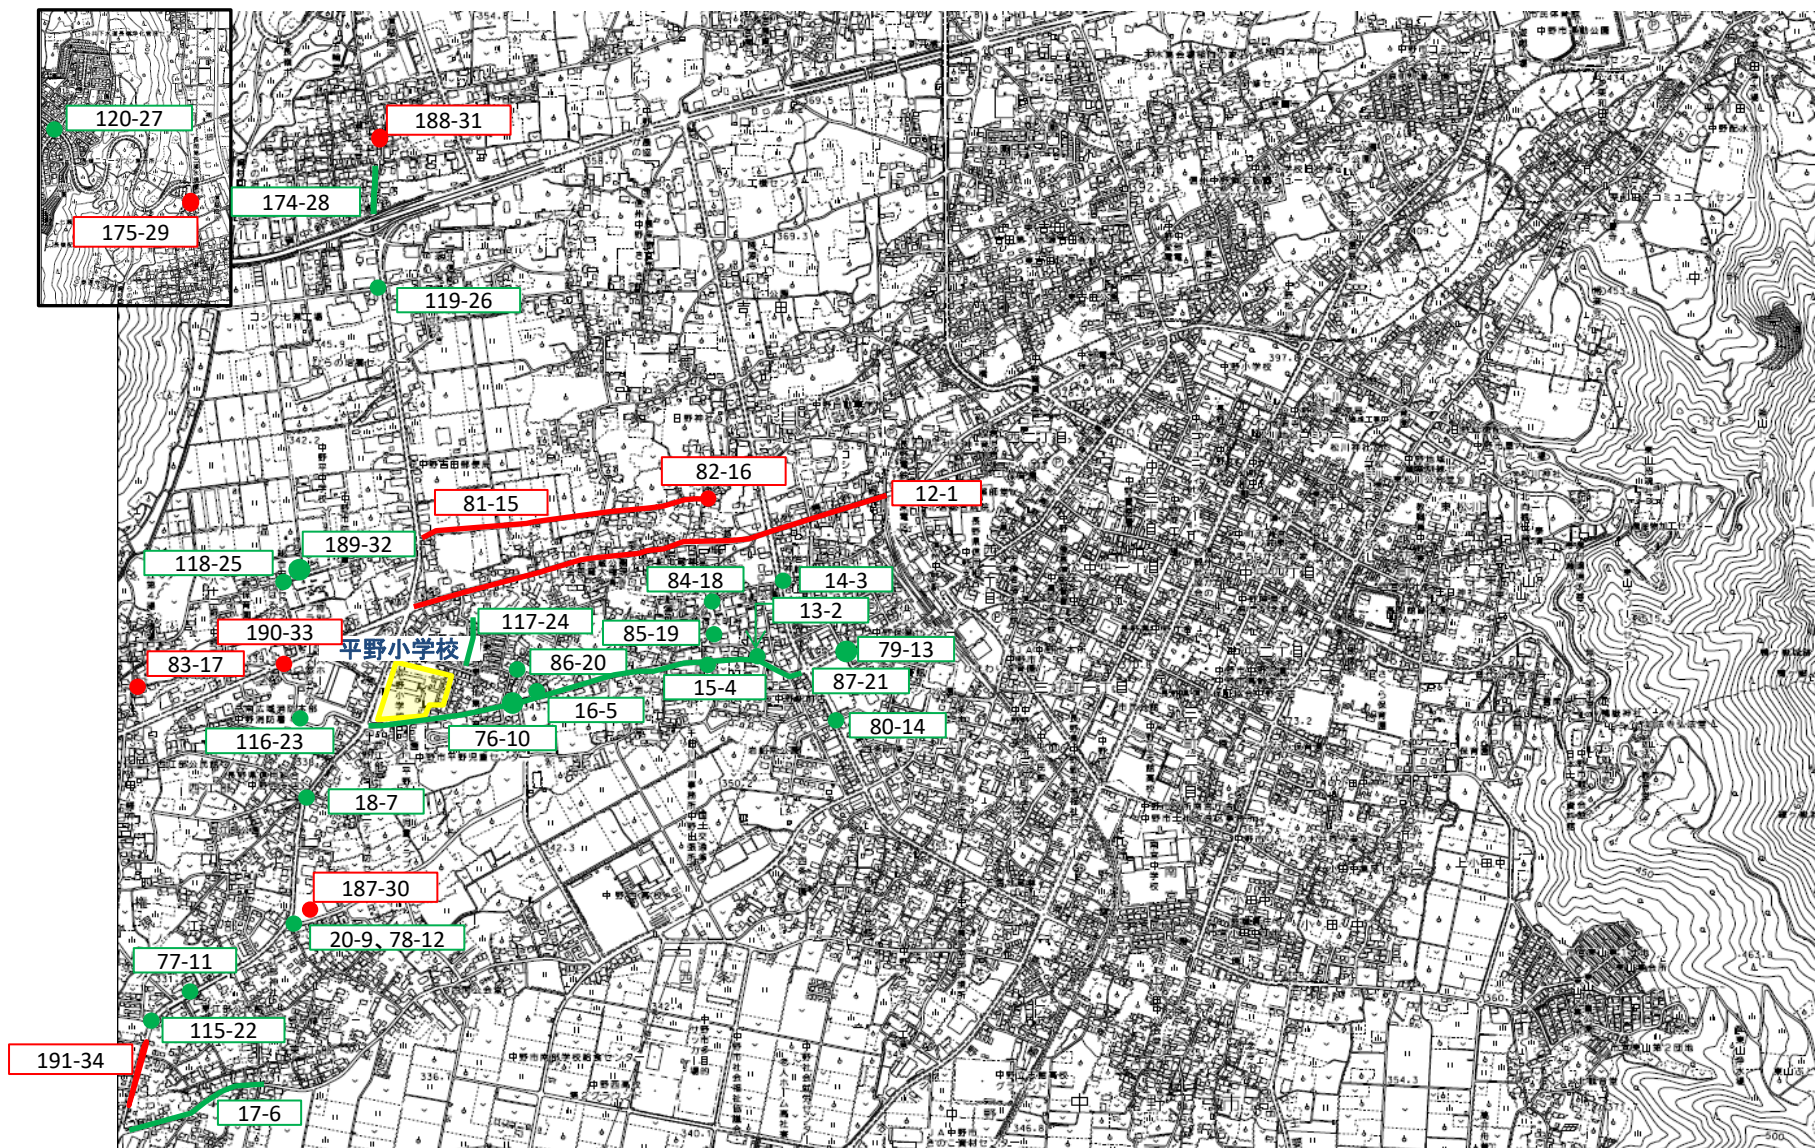

- 一、● 対策箇所
- 一、● 対策済箇所

長野県 中野市 (通学路安全プログラム対策箇所)

中野小学校

- 一、● 対策箇所
- 一、● 対策済箇所

長野県 中野市 (通学路安全プログラム対策箇所)

日野小学校

- 一、● 対策箇所
- 一、● 対策済箇所

長野県 ナカノシ 中野市 (通学路安全プログラム対策箇所)

延徳小学校

- 一、● 対策箇所
- 一、● 対策済箇所

長野県 ナカノシ 中野市 (通学路安全プログラム対策箇所)

平野小学校

- 一、● 対策箇所
- 一、● 対策済箇所

長野県 中野市 (通学路安全プログラム対策箇所)

高丘小学校

- 一、● 対策箇所
- 一、● 対策済箇所

山ノ内

- 一、● 対策箇所
- 一、● 対策済箇所

長野県 ナカノシ 中野市 (通学路安全プログラム対策箇所)

高社小学校(倭)

木島平村

- 一、● 対策箇所
- 一、● 対策済箇所

長野県 ナカノシ 中野市 (通学路安全プログラム対策箇所)

豊田小学校、豊田中学校(旧豊井小)

- 一、● 対策箇所
- 一、● 対策済箇所

長野県 ナカノシ 中野市 (通学路安全プログラム対策箇所)

旧永田小学校

飯 綱 町

- 一、● 対策箇所
- 一、● 対策済箇所

長野県 ナカノシ 中野市 (通学路安全プログラム対策箇所)

南宮中学校

- 一、● 対策箇所
- 一、● 対策済箇所