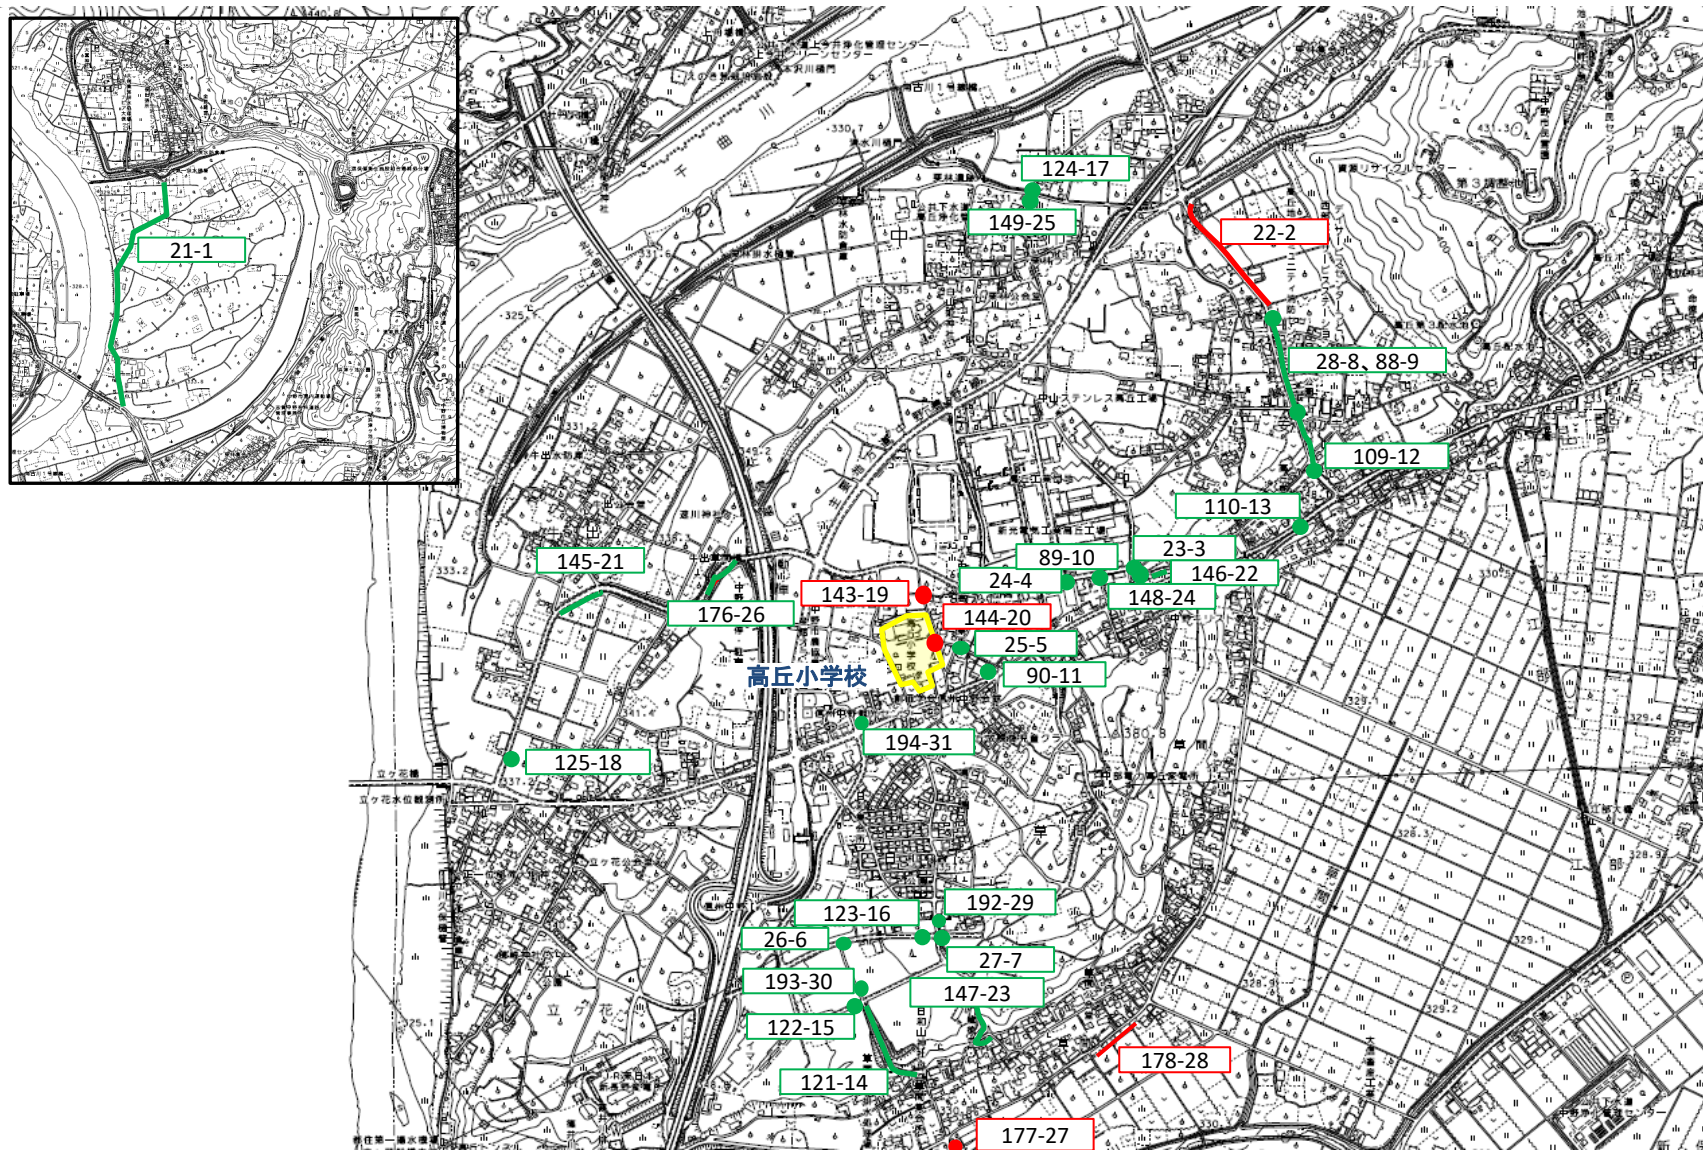

- 一、● 対策箇所
- 一、● 対策済箇所

長野県 中野市 (通学路安全プログラム対策箇所)

中野小学校

- 一、● 対策箇所
- 一、● 対策済箇所

長野県 中野市 (通学路安全プログラム対策箇所)

日野小学校

- 一、● 対策箇所
- 一、● 対策済箇所

長野県 ナカノシ 中野市 (通学路安全プログラム対策箇所)

延徳小学校

- 一、● 対策箇所
- 一、● 対策済箇所

長野県 ナカノシ 中野市 (通学路安全プログラム対策箇所)

平野小学校

- 一、● 対策箇所
- 一、● 対策済箇所

長野県 中野市 (通学路安全プログラム対策箇所)

高丘小学校

- 一、● 対策箇所
- 一、● 対策済箇所

長野県 ^{ナカノシ} 中野市 (通学路安全プログラム対策箇所)

高社小学校(長丘)

- 一、● 対策箇所
- 一、● 対策済箇所

長野県 ナカノシ 中野市 (通学路安全プログラム対策箇所)

高社小学校(平岡)

- 一、● 対策箇所
- 一、● 対策済箇所

長野県 ナカノシ 中野市 (通学路安全プログラム対策箇所)

高社小学校(科野)

- 一、● 対策箇所
- 一、● 対策済箇所

長野県 ナカノシ 中野市 (通学路安全プログラム対策箇所)

旧永田小学校

飯 綱 町

- 一、● 対策箇所
- 一、● 対策済箇所

長野県 ナカノシ 中野市 (通学路安全プログラム対策箇所)

南宮中学校

- 一、● 対策箇所
- 一、● 対策済箇所