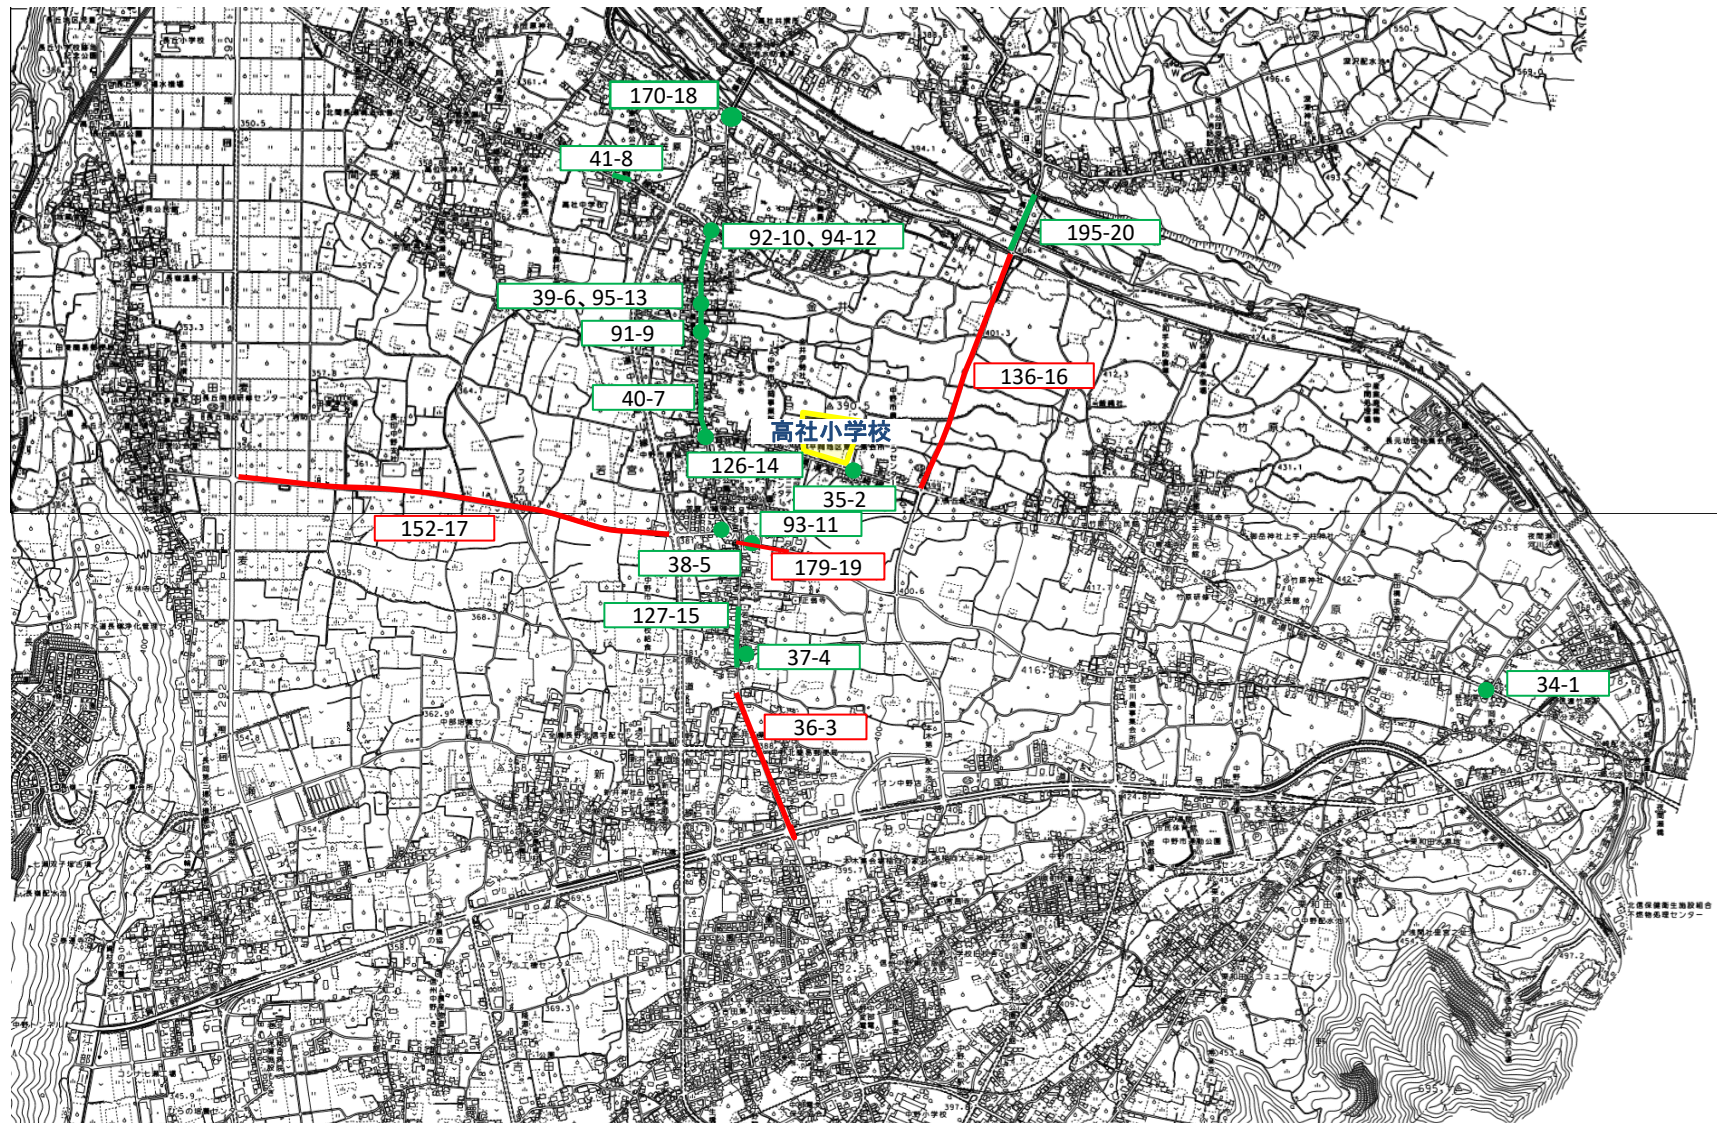

延徳小学校

- 一、● 対策箇所
- 一、● 対策済箇所

長野県 ナカノシ 中野市 (通学路安全プログラム対策箇所)

平野小学校

- 一、● 対策箇所
- 一、● 対策済箇所

長野県 中野市 (通学路安全プログラム対策箇所)

高丘小学校

- 一、● 対策箇所
- 一、● 対策済箇所

長野県 ^{ナカノシ} 中野市 (通学路安全プログラム対策箇所)

高社小学校(長丘)

- 一、● 対策箇所
- 一、● 対策済箇所

長野県 ナカノシ 中野市 (通学路安全プログラム対策箇所)

高社小学校(平岡)

- 一、● 対策箇所
- 一、● 対策済箇所

長野県 ナカノシ 中野市 (通学路安全プログラム対策箇所)

高社小学校(科野)

山ノ内

- 一、● 対策箇所
- 一、● 対策済箇所

長野県 ナカノシ 中野市 (通学路安全プログラム対策箇所)

高社小学校(倭)

木島平村

- 一、● 対策箇所
- 一、● 対策済箇所

長野県 ナカノシ 中野市 (通学路安全プログラム対策箇所)

豊田小学校、豊田中学校(旧豊井小)

- 一、● 対策箇所
- 一、● 対策済箇所

長野県 ナカノシ 中野市 (通学路安全プログラム対策箇所)

旧永田小学校

飯 綱 町

- 一、● 対策箇所
- 一、● 対策済箇所

長野県 ナカノシ 中野市 (通学路安全プログラム対策箇所)

南宮中学校

- 一、● 対策箇所
- 一、● 対策済箇所