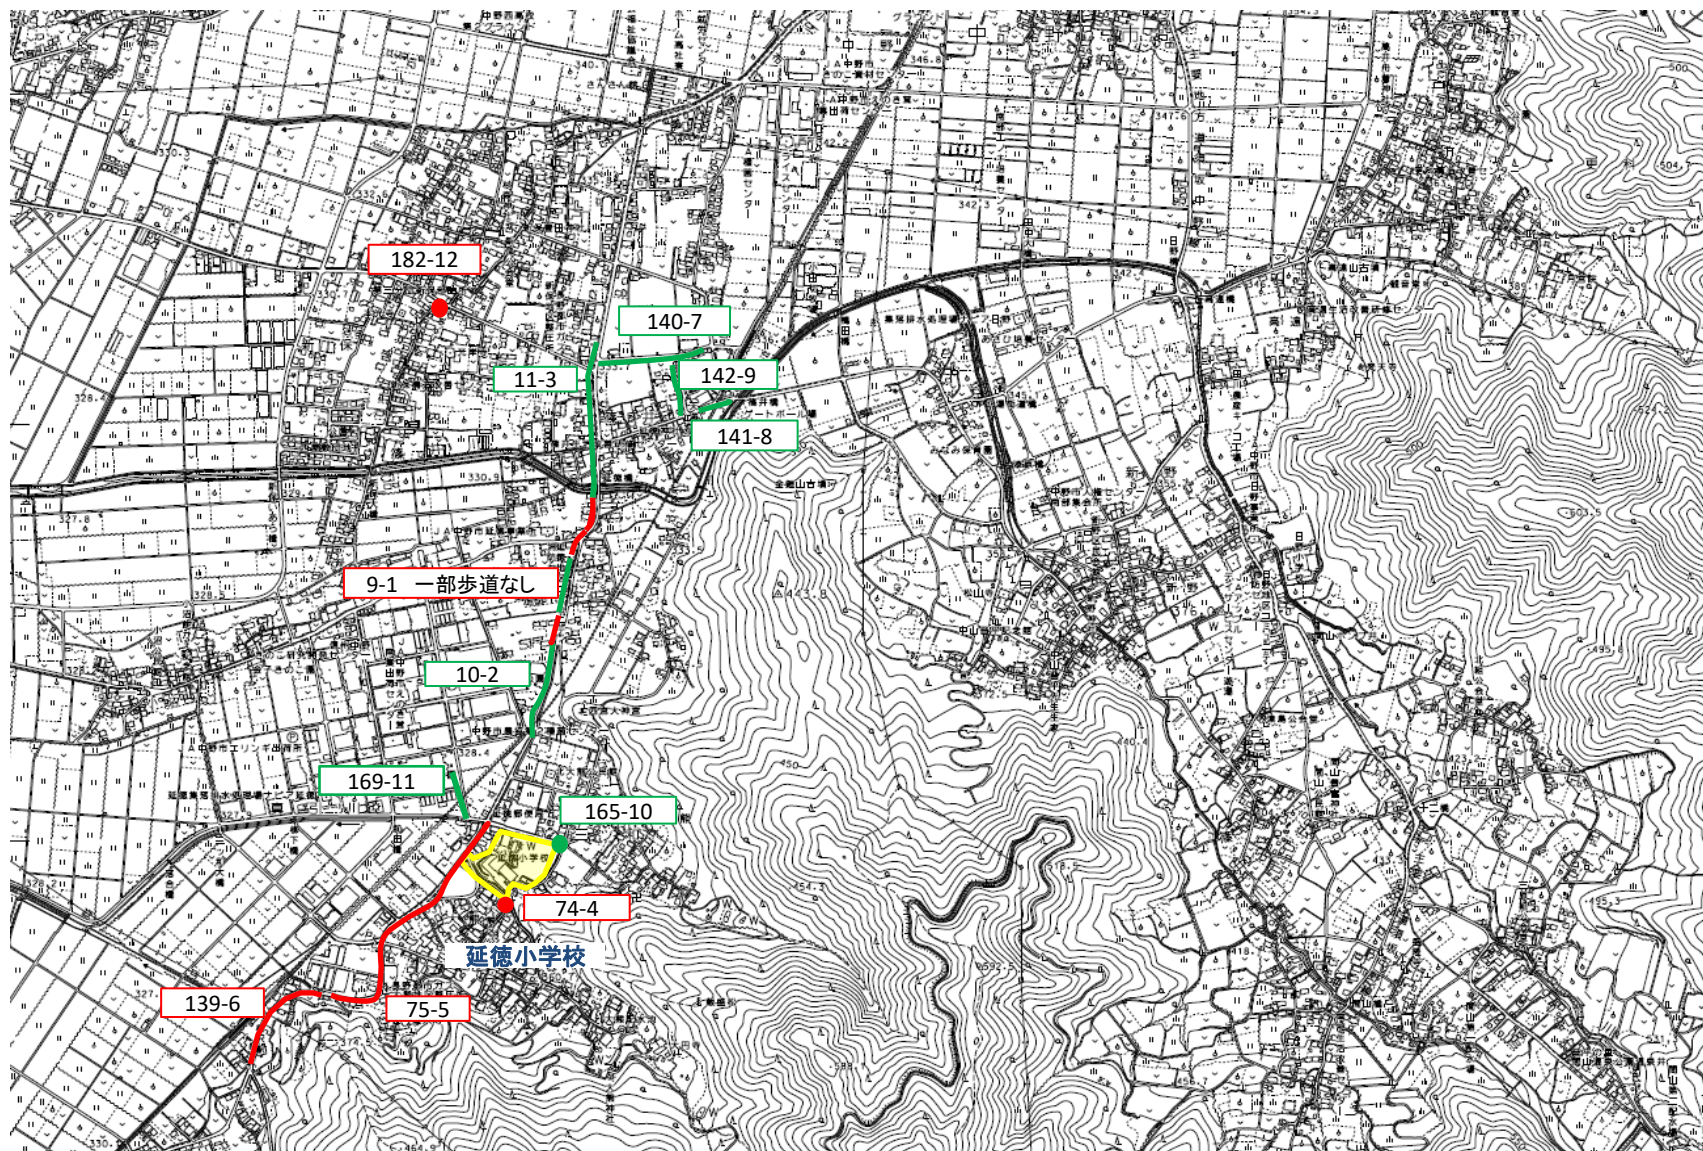

- 一、● 対策箇所
- 一、● 対策済箇所

長野県 中野市 (通学路安全プログラム対策箇所)

中野小学校

- 一、● 対策箇所
- 一、● 対策済箇所

長野県 中野市 (通学路安全プログラム対策箇所)

日野小学校

- 一、● 対策箇所
- 一、● 対策済箇所

長野県 ナカノシ 中野市 (通学路安全プログラム対策箇所)

延徳小学校

- 一、● 対策箇所
- 一、● 対策済箇所

長野県 ナカノシ 中野市 (通学路安全プログラム対策箇所)

平野小学校

- 一、● 対策箇所
- 一、● 対策済箇所

長野県 中野市 (通学路安全プログラム対策箇所)

高丘小学校

- 一、● 対策箇所
- 一、● 対策済箇所

山ノ内

- 一、● 対策箇所
- 一、● 対策済箇所

長野県 ナカノシ 中野市 (通学路安全プログラム対策箇所)

高社小学校(倭)

木島平村

- 一、● 対策箇所
- 一、● 対策済箇所

長野県 ナカノシ 中野市 (通学路安全プログラム対策箇所)

豊田小学校、豊田中学校(旧豊井小)

- 一、● 対策箇所
- 一、● 対策済箇所

長野県 ナカノシ 中野市 (通学路安全プログラム対策箇所)

旧永田小学校

飯 綱 町

- 一、● 対策箇所
- 一、● 対策済箇所

長野県 ナカノシ 中野市 (通学路安全プログラム対策箇所)

南宮中学校

- 一、● 対策箇所
- 一、● 対策済箇所