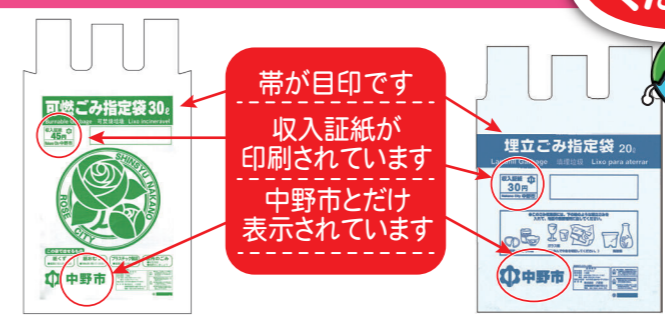

Calendar for March 2025 (令和7年3月) showing collection days for various waste types.

牧ノ入・中小屋

必ず居住区の集積所に出してください

収集休止日  
【祝休日】

Table detailing collection days and locations for Combustible Waste, Plastic Containers, Metals, and Landfill Waste.

Table detailing collection days and locations for Other Resources (Bottles, Paper, Pet Bottles, White Foam Trays).

指定ごみ袋 可燃・埋立

ご確認ください!! プラスチック製容器包装

収入証紙のないごみ袋は収集いたしません。

対象外です!! ペットボトル・衣類・靴・鞄・雑貨・日用品・ビデオ・CD・おもちゃ・ひも・プラスチック製品