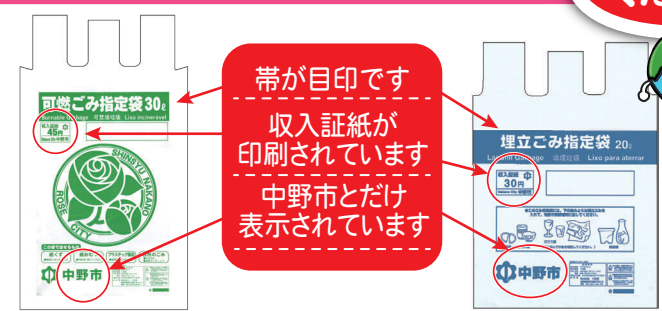

Calendar for March 2025 (令和7年3月) showing collection days for various waste types.

収集休止日 (祝休日・1月3日)

ただし祝休日のうち下記の日にちの《可燃ごみは収集》 5月3・6日/7月15日/8月12日/9月16・23日/10月14日

Table detailing collection times (5:00-8:00 AM) and locations for different waste types: 可燃ごみ, プラスチック製容器包装, 金属類, 埋立ごみ.

Table detailing collection times and locations for 'Other Resources' (びん・古紙・ペットボトル・白色発泡トレイ) across various districts.

指定ごみ袋 可燃・埋立

ご確認 ください!! プラスチック製 容器包装

収入証紙のないごみ袋は 収集いたしません。

対象外です!! ペットボトル・衣類・靴・鞄・雑貨・日用品・ビデオ・CD・おもちゃ・ひも・プラスチック製品