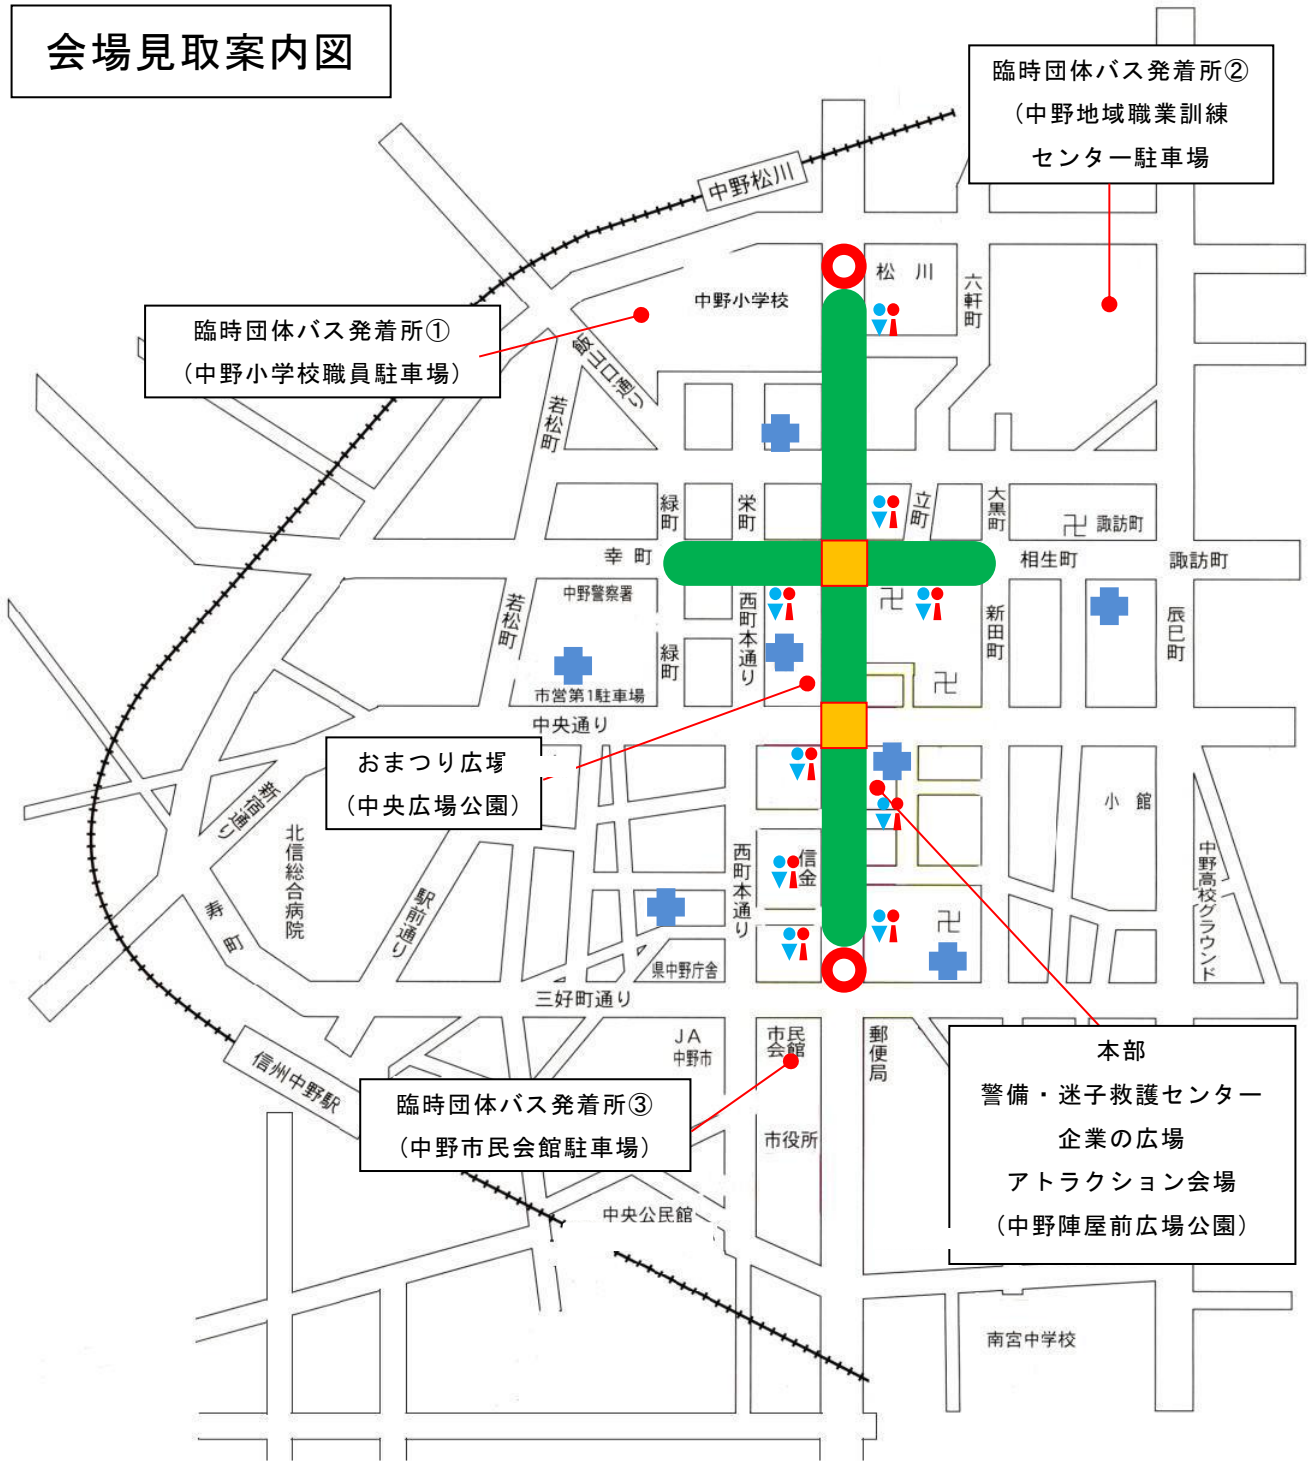

会場見取案内図

臨時団体バス発着所①
(中野小学校職員駐車場)

臨時団体バス発着所②
(中野地域職業訓練
センター駐車場)

おまつり広場
(中央広場公園)

臨時団体バス発着所③
(中野市民会館駐車場)

本部
警備・迷子救護センター
企業の広場
アトラクション会場
(中野陣屋前広場公園)

踊り会場

(縦) 松川信号交差点南側 ~ 信州中野郵便局信号交差点北側
(横) 幸町点滅信号付近 ~ 相生町連光寺付近

- ステージ
- 大 lantern びな
- 仮設トイレ
- 公衆トイレ

交通規制及び駐車場案内図

-  歩行者用道路 午後4時～午後9時40分
-  自主規制地域 午後4時～午後9時40分
-  駐車場
-  臨時団体バス発着所
-  規制区域迂回路等案内設置箇所
-  進入禁止標識等