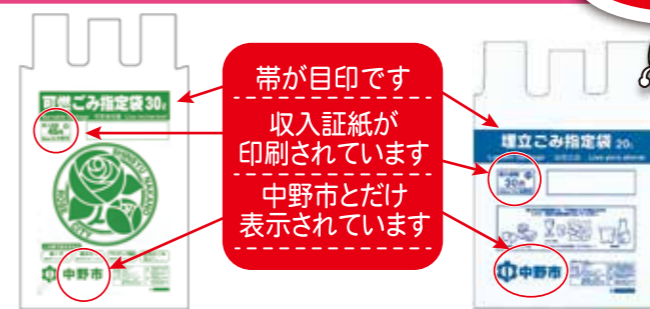

高丘 安源寺・草間・日和
立ヶ花・牛出・栗林

必ず居住区の集積所に出してください

収集休止日 祝休日(5/4、10/22の可燃ごみは収集)
12月31日、1月1日～1月3日

品目	可燃ごみ	プラスチック製容器包装	金属類	埋立ごみ
排出時間	収集日の 午前5時～午前8時 (安源寺:午前6時～午前8時)			
収集日	火・土曜日 収集休止日は休止 (5/4・10/22は収集)	木曜日 収集休止日は休止	第1・3金曜日 収集休止日は振替 (5/3・1/3は休止)	第2水曜日 収集休止日は振替
排出場所	居住区の可燃ごみ・プラスチック製容器包装の集積所		居住区の金属類集積所	居住区の埋立ごみ集積所

品目	その他資源物(びん・古紙・ペットボトル・白色発泡トレイ)	
排出時間	【安源寺】 4月～11月…午前6時～午前7時30分 【草間】 4月～11月…午前6時～午前8時 【栗林】 4月～11月…午前6時～午前8時 【立ヶ花】 4月～10月…午前6時～午前8時 【日和】 通年…午前6時30分～午前8時	12月～3月…午前6時30分～午前8時 12月～3月…午前6時30分～午前8時 12月～3月…午前6時30分～午前8時30分 11月～3月…午前6時30分～午前8時30分 【牛出】 通年…午前7時～午前8時
収集日	第1土曜日	
排出場所	【安源寺】 小内八幡神社 【栗林】 消防詰所前 【日和】 高丘学童育成会館(草間研修センター)	【草間】 草間公会堂 【立ヶ花】 立ヶ花公会堂 【牛出】 牛出公民館

指定ごみ袋 可燃・埋立

ご確認ください!!

プラスチック製
容器包装

汚れは落とし!!
落としにくいものは可燃ごみへ!
三重袋は禁止!
レジ袋などに入れてから、
指定袋に入れることは
しないでください!

対象は
マークのある
容器や包装だけ!
※中野市・小布施町
共通です

NO!

対象外
です!!

ペットボトル・衣類・靴・鞆・
雑貨・日用品・ビデオ・CD・
おもちゃ・ひも・プラスチック製品

犯罪 になります!

不法投棄・違法な野外焼却は
法律により処罰されます

農林業に伴う枝などの野外焼却について

野外焼却の例外として認められていますが、煙や臭いで
近隣に迷惑がからないように天候や風向き、時間帯、焼却量に注意してください。
家庭ごみ、廃プラ、木材等を混入させた野外焼却は違法行為です。

収入証紙のないごみ袋は収集いたしません。

問い合わせ先

【中野市役所】 環境課 TEL.22-2111
【豊田支所】 地域振興課 TEL.38-3111

または区の衛生部