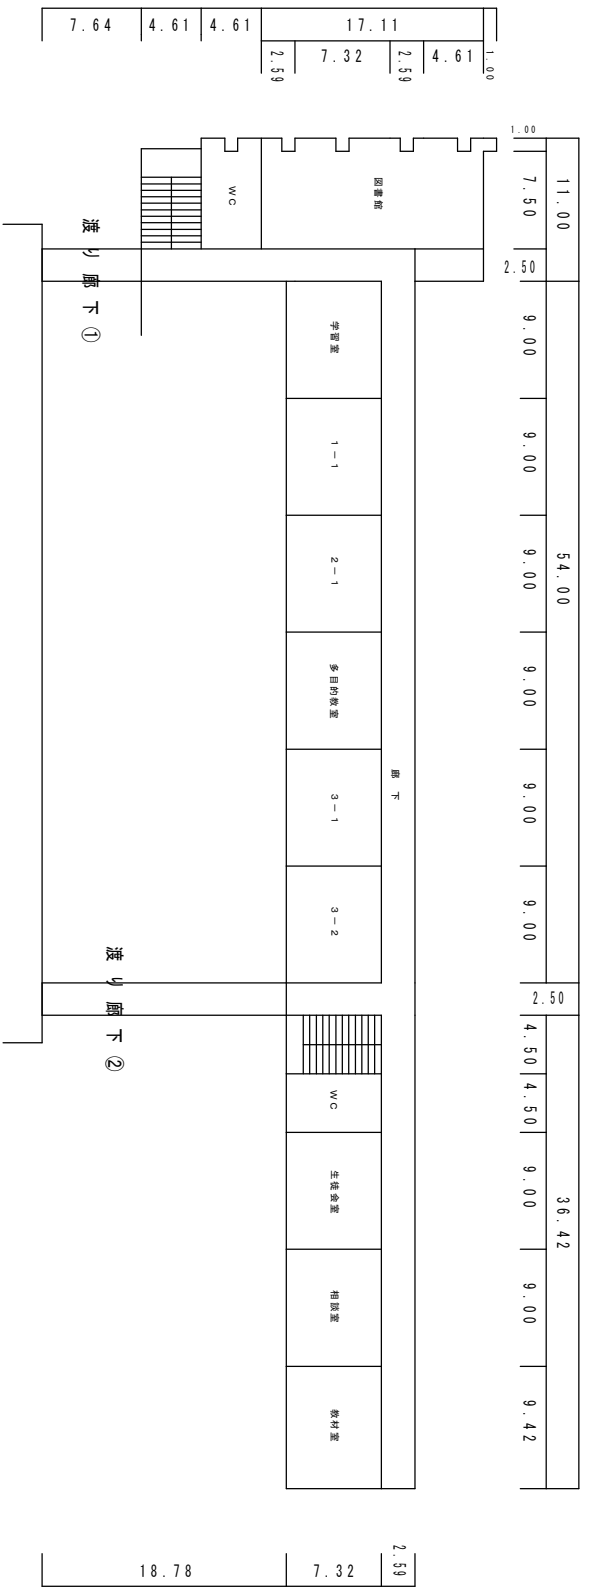

平面図	縮尺	校名	豊田中学校	調査番号	(調査種別)	(計画種別)	(学校)	整理番号
-----	----	----	-------	------	--------	--------	------	------

普通教室棟
2階平面図

普通教室棟
2階平面図