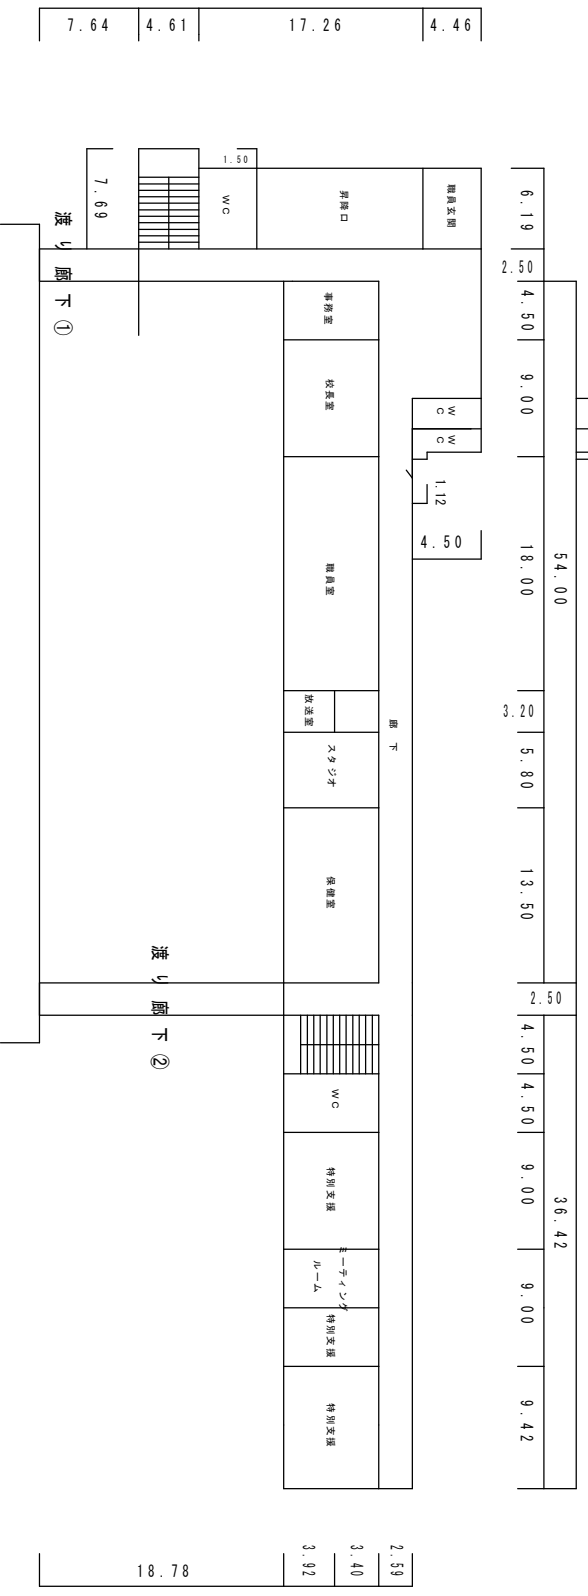

平面図	縮尺	校名	豊田中学校	調査番号	(調査種別)	(計画種別)	(学校)	整理番号
-----	----	----	-------	------	--------	--------	------	------

普通教室棟
2階平面図

普通教室棟
2階平面図