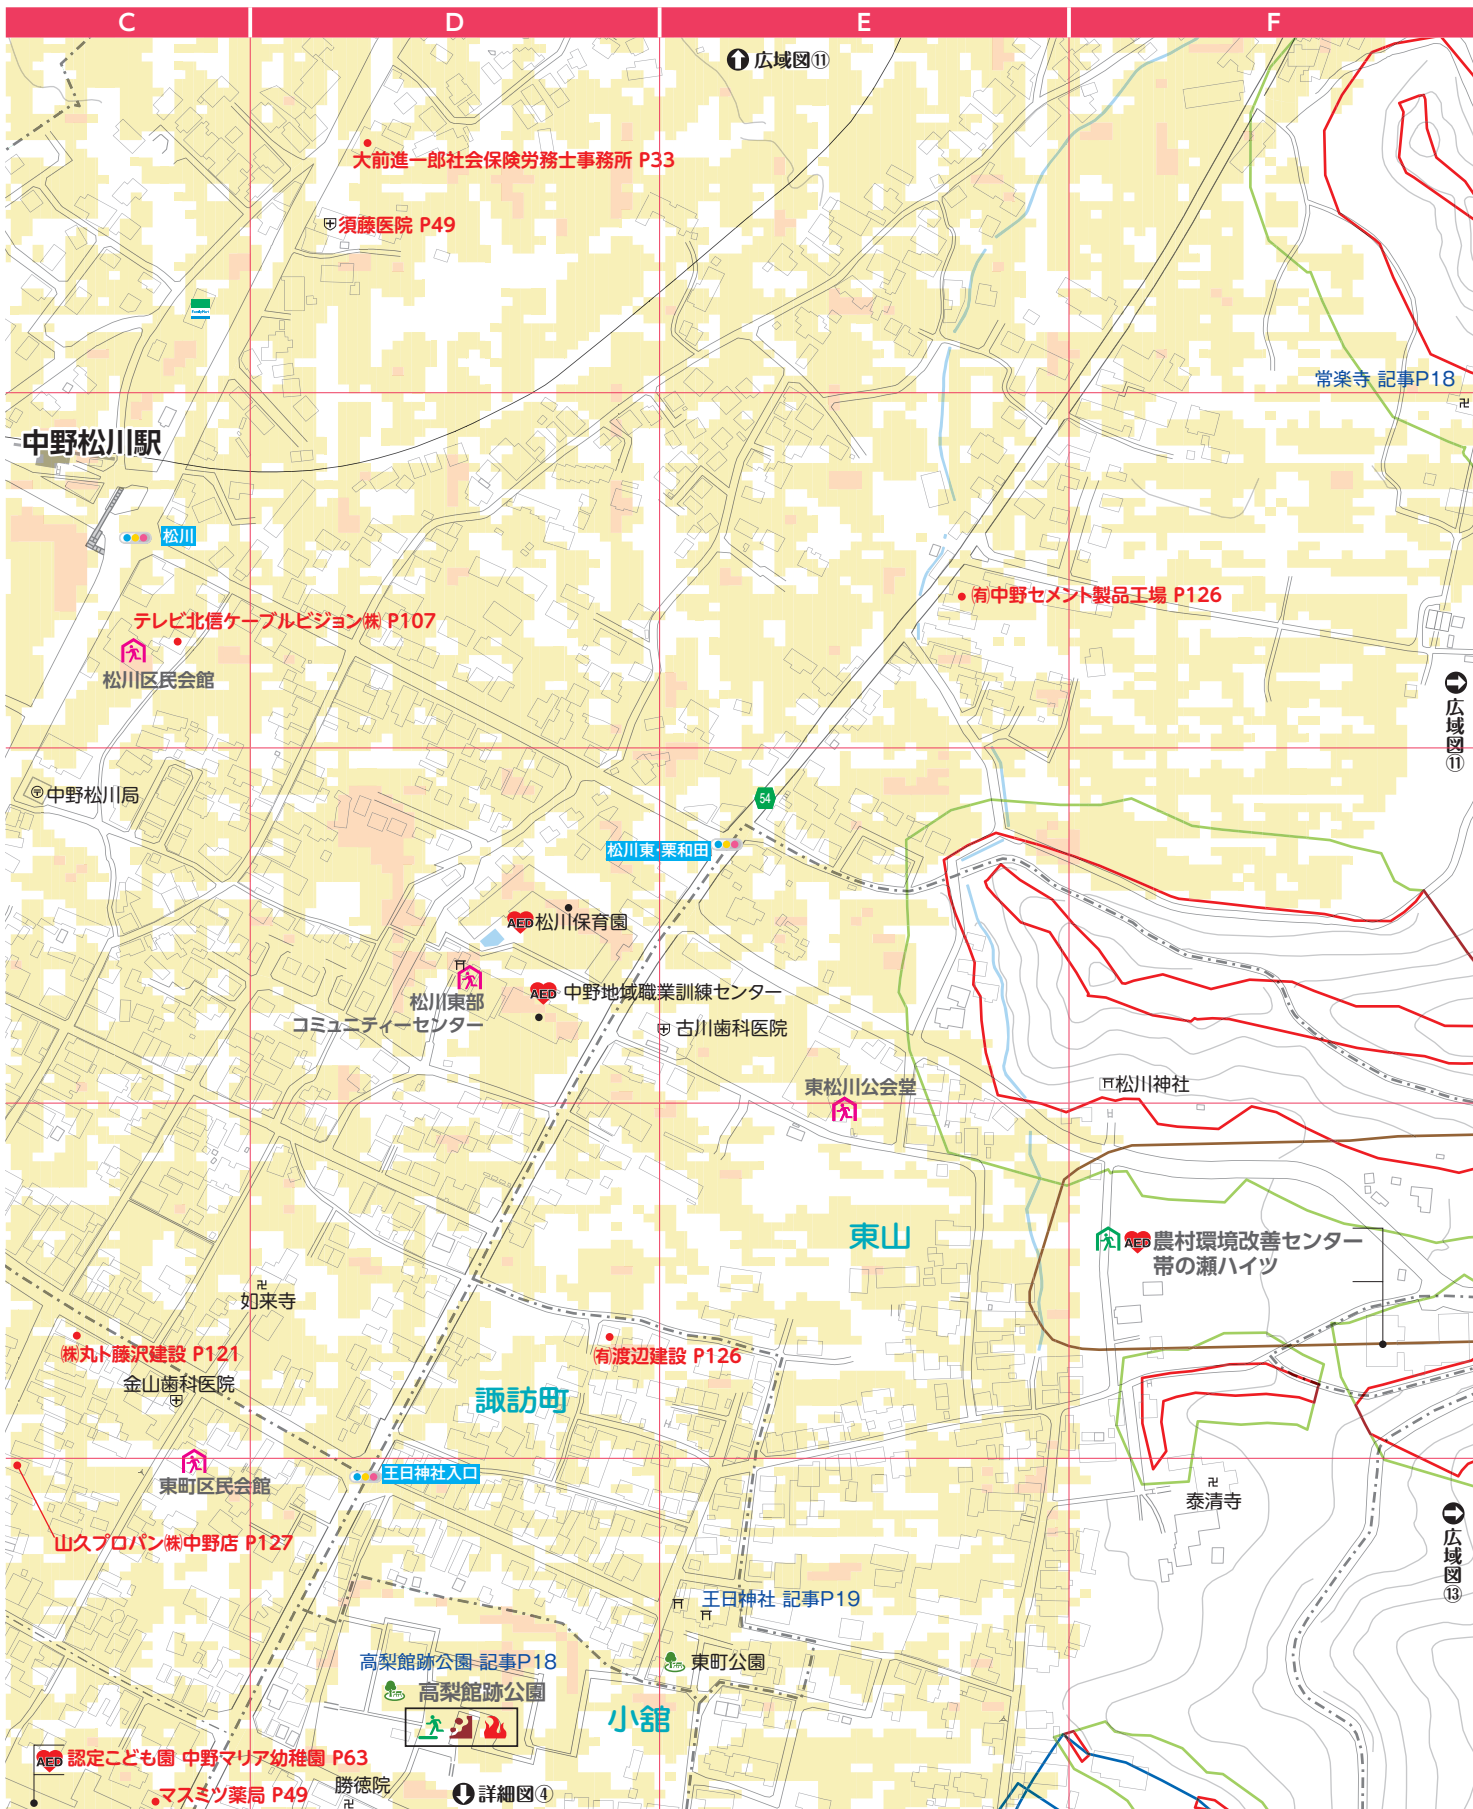

LPガス、灯油、給排水設備工事、リフォーム等なんでもご相談ください。

■中野市中央4-3-5  
 ■TEL:0269-22-2601 ■定休日 / 日曜、祝日  
 ■URL:https://www.yamakyup.jp/

Pあり

浸水した場合に想定される水深 0.5m未満 0.5~3.0m未満 3.0~5.0m未満 5.0~10.0m未満 10.0~20.0m未満

●: AED設置場所 W-Fi: 公衆無線LANサービス ④: 病院・医院 ●: 市役所 ●: 役場 ⊗: 警察署 ⊙: 消防署