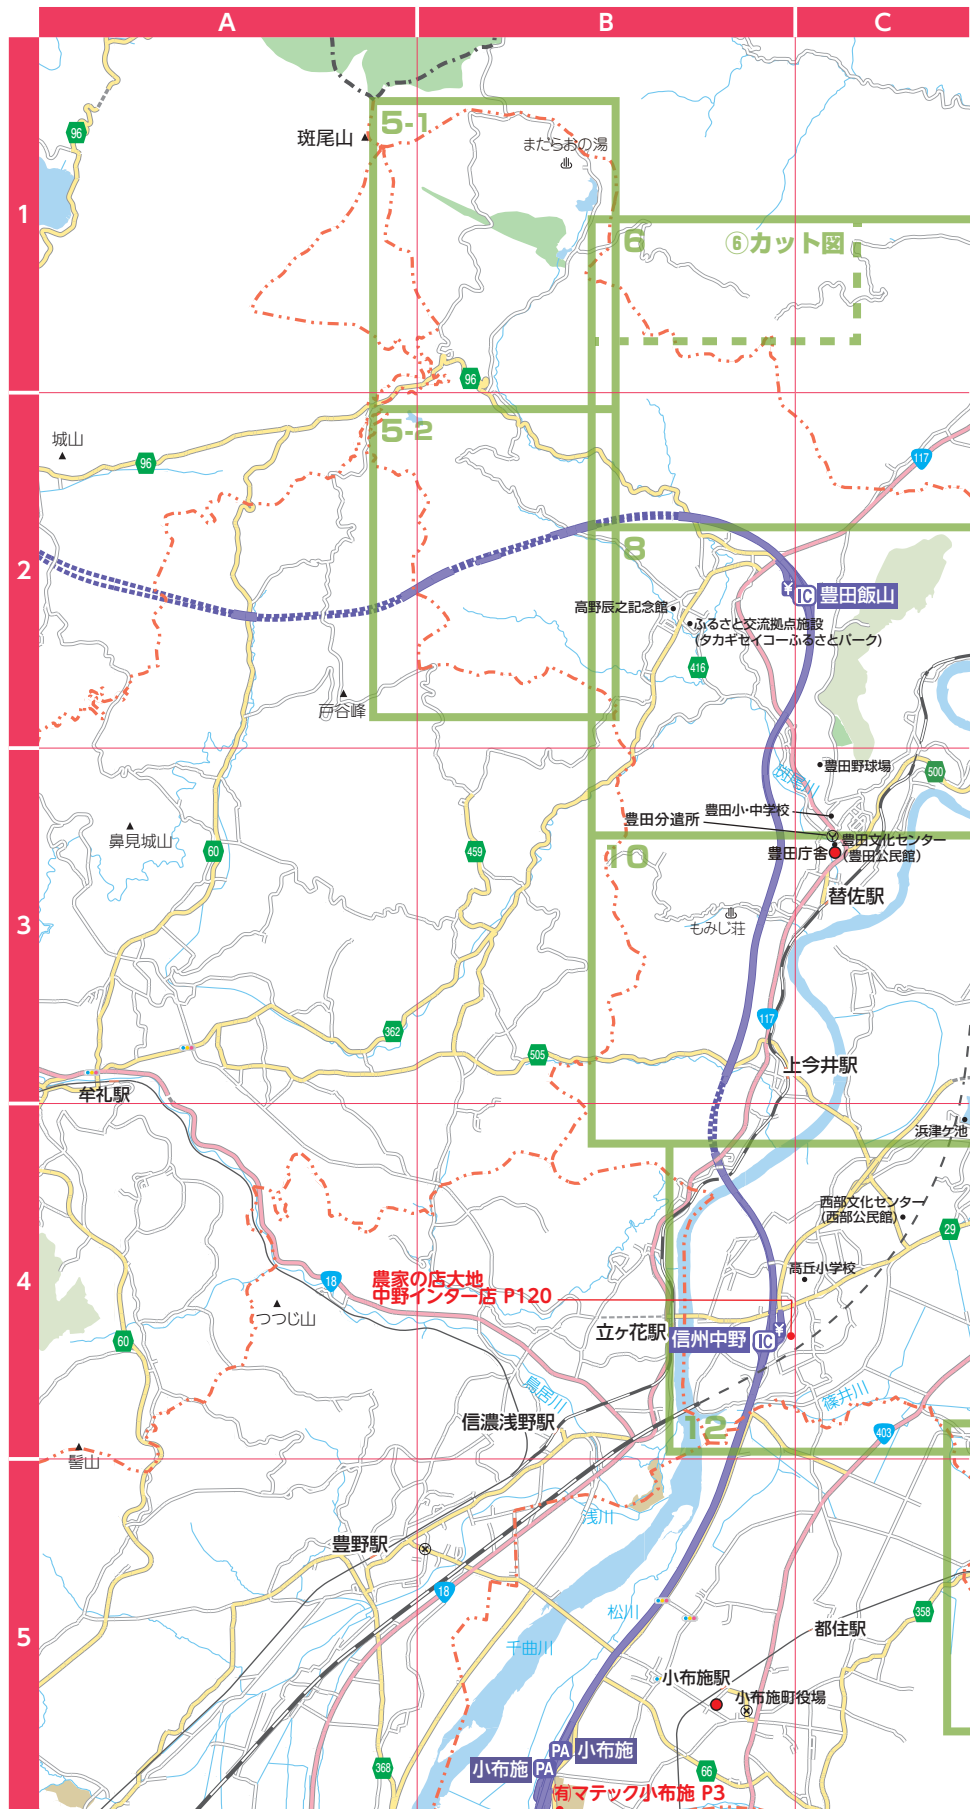

二輪車販売・整備 P121 D-4、P148 B-4

あなたの街のバイクショップ

高見工房 高見工房

二輪自動車の車検、修理販売お受けいたします。

- 中野市篠井241-2
- TEL:090-9358-4508
- 営業時間 9:00~18:30 ■定休日/水曜日
- URL:https://takamikoubou-bike.com ■E-mail:eiji-t@big.or.jp

機械製造業 P121 D-3、P144 B-3