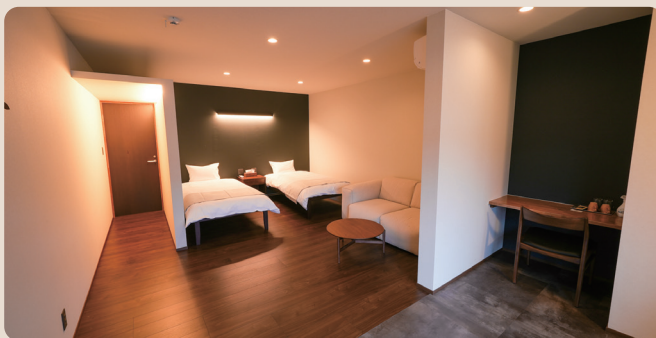

ABOUT US

ゲストハウス

チャレンジショップ

コワーキング

レンタルオフィス

長野県中野市の中心街である中町で長年親しまれてきた海野寝具店を改修し、リビングソフトを推奨する施設としてZENYAは生まれました。

新型コロナ以降、自分の住む場所や、働く場所が自由になり、多くの人が好きな時に好きな場所に住み、働くという生活になりつつあります。