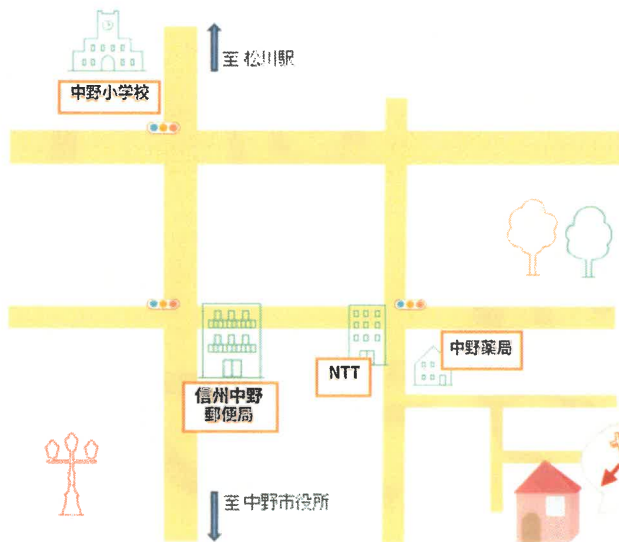

# 学童保育 やまびこクラブ

ワーカーズコープ運営

施設開放会開催

3月7日(土) 10:00～14:00

Instagramを  
チェック!

@YAMABIKO\_CLUB

やまびこクラブ

〒383-0037

## クラブ概要

令和7年度より新たにワーカーズコープ  
運営としてスタートしました！

利用可能時間は  
平日ー開校日 下校～18:30  
(延長18:30～18:50)

土曜・閉校日 7:45～18:30  
(延長7:30～7:45/18:30～18:50)

利用料 1回500円 上限4000円  
(兄弟割引・ひとり親割引有り)  
延長1回200円

開館から30年以上  
地域に根付いた学童です

こちらから  
マップが見られます