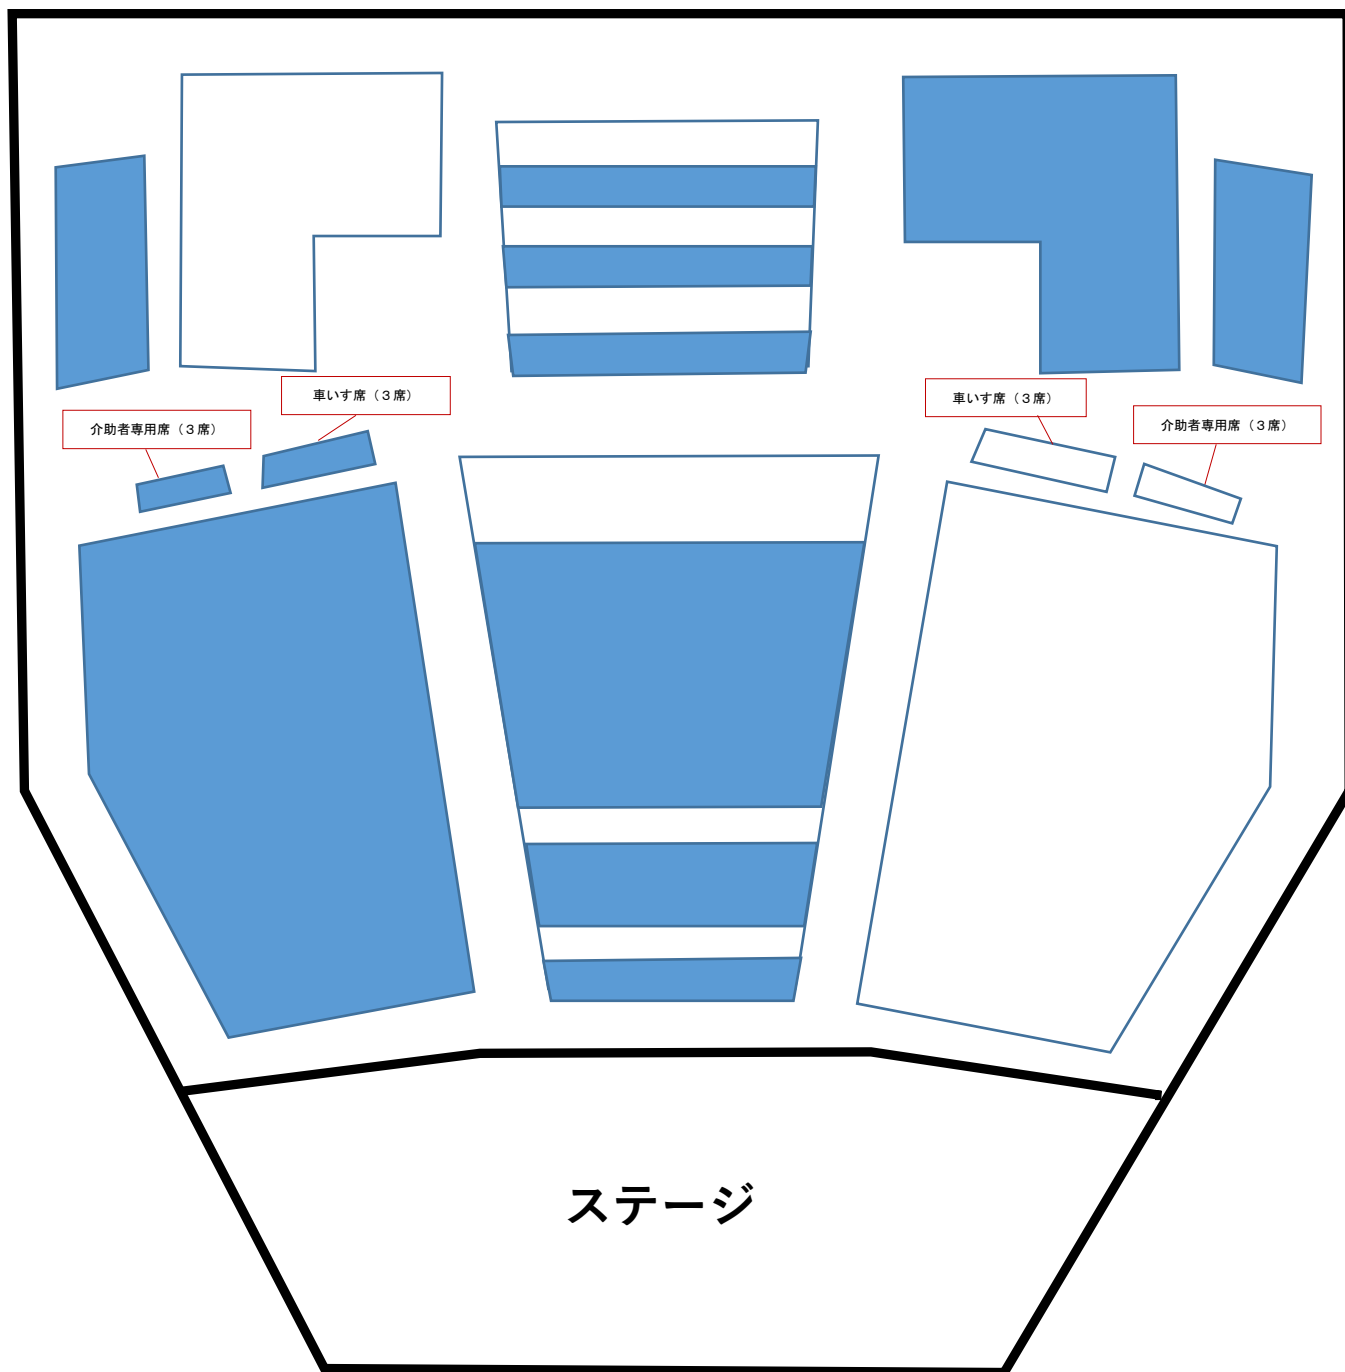

久石 譲 出演  
新日本フィルハーモニー交響楽団中野市特別演奏会

チケット販売方式別 座席エリア

■ … 中野市民先行販売 座席エリア

□ … 一般販売 座席エリア