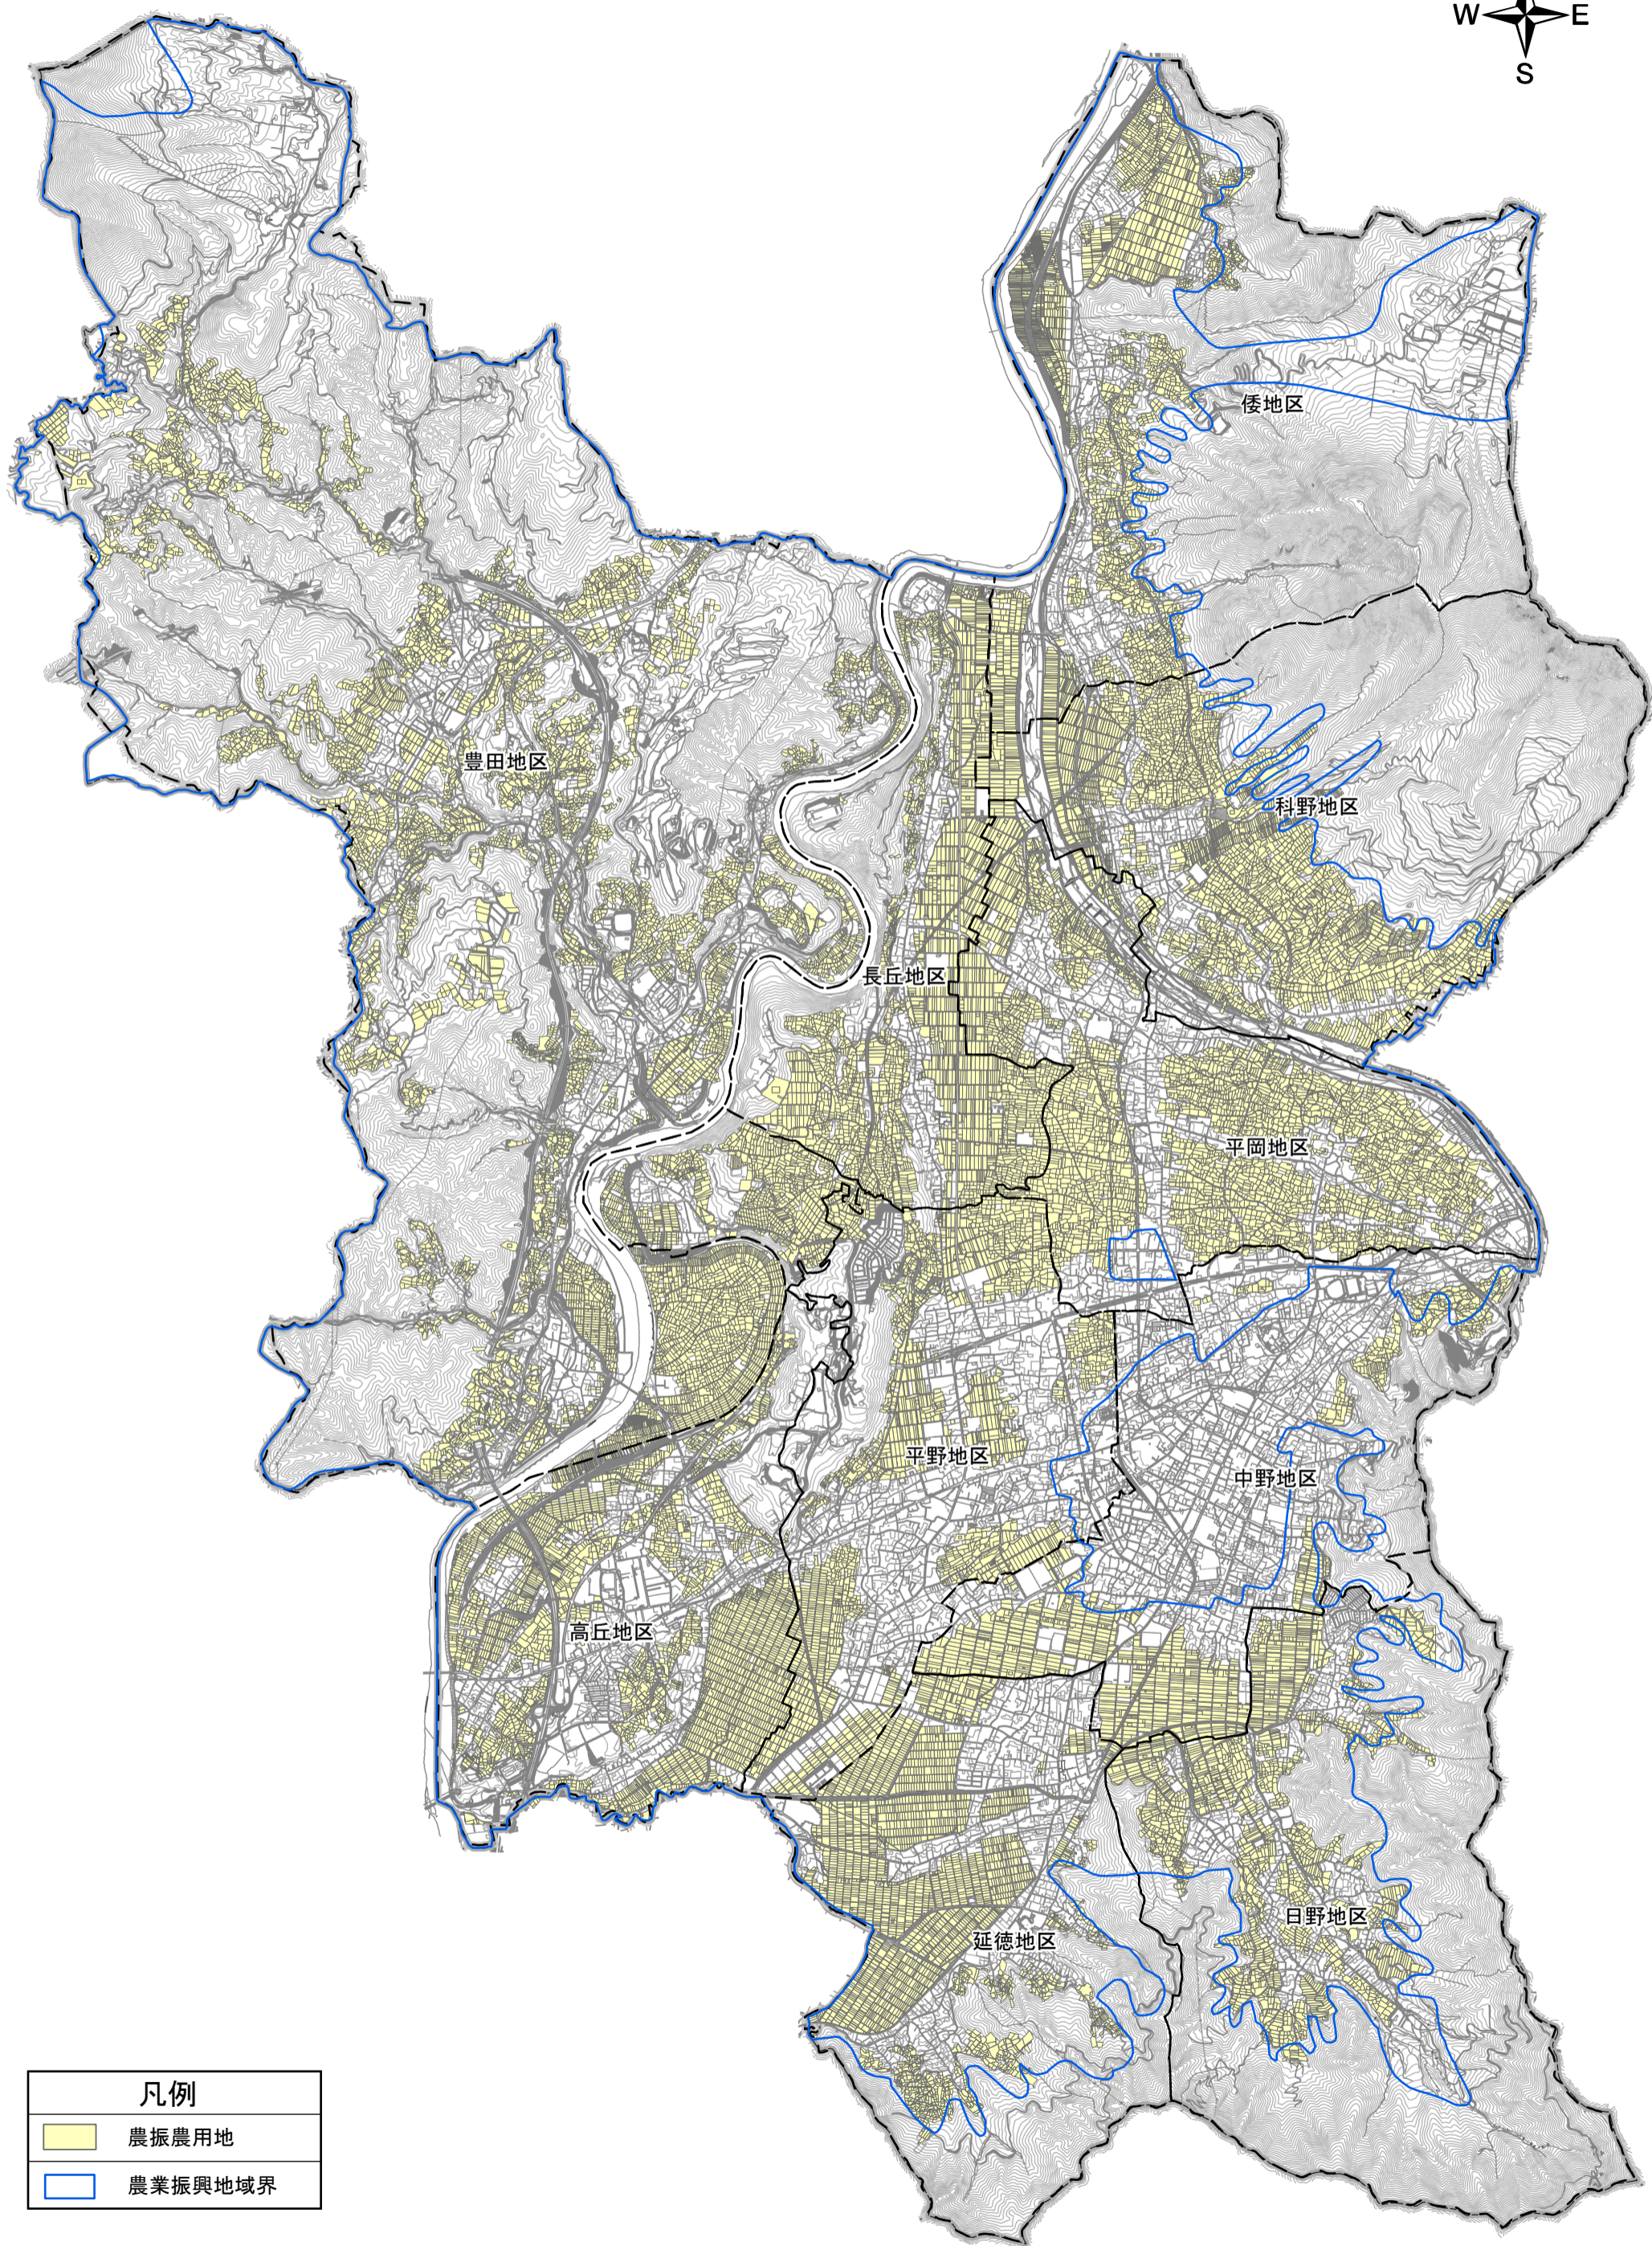

付図1号 土地利用計画図

凡例

- 農振農用地
- 農業振興地域界

0 0.5 1 2 3 km